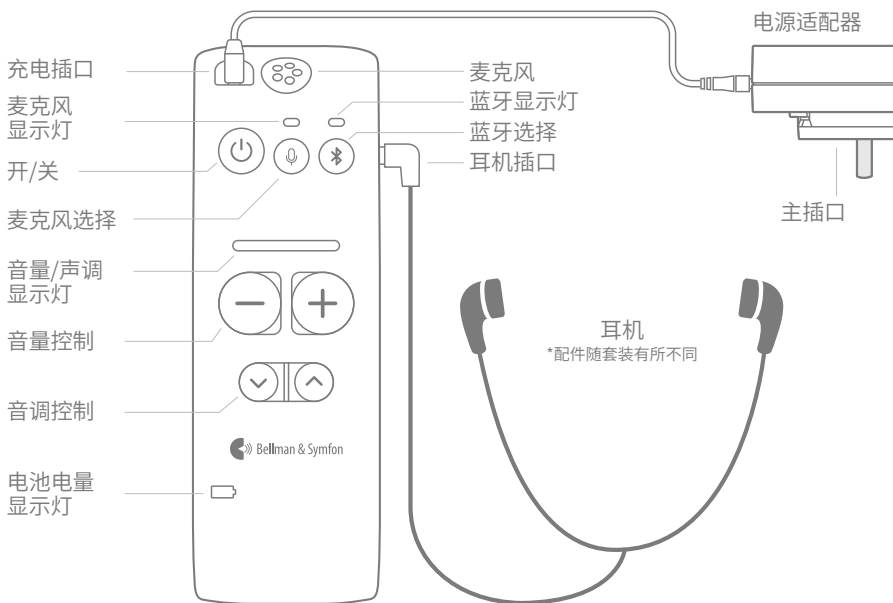

Maxi Pro 设计稳健以及易用, 配置大触感按钮, 柔软易握的橡胶材质以及高对比度显示灯。非常适合行动能力不佳或因颤抖, 低视力以及反应迟缓而不适合配套助听器的人群。

Qualcomm® aptX™
low latency

技术参数

规格与重量

长: 140 毫米, 5.5"
宽: 45 毫米, 1.8"

高: 27 毫米, 1.1"
重量: 127 克

按键与控制

特点

- **数码音频**
没有延迟和失真, 清晰以及自然的声音。
- **Qualcomm® aptX™ LL 连接**
利用蓝牙技术可直接连接你的手机, 通过电视伴侣可直接连接电视。
- **简单易用**
Maxi Pro 配置大触感按钮, 柔软易握的橡胶材质以及高对比度显示灯。适合行动迟缓或视力不好的人群使用。
- **搭配助听器使用**
可与其他远程助听器搭配使用(需要使用环颈圈)

电源及电池

- 电池规格: 2 x 3.7V 750mAh Li-on
- 待机时间: 高达 70 小时
- 耗电量: 18 毫安