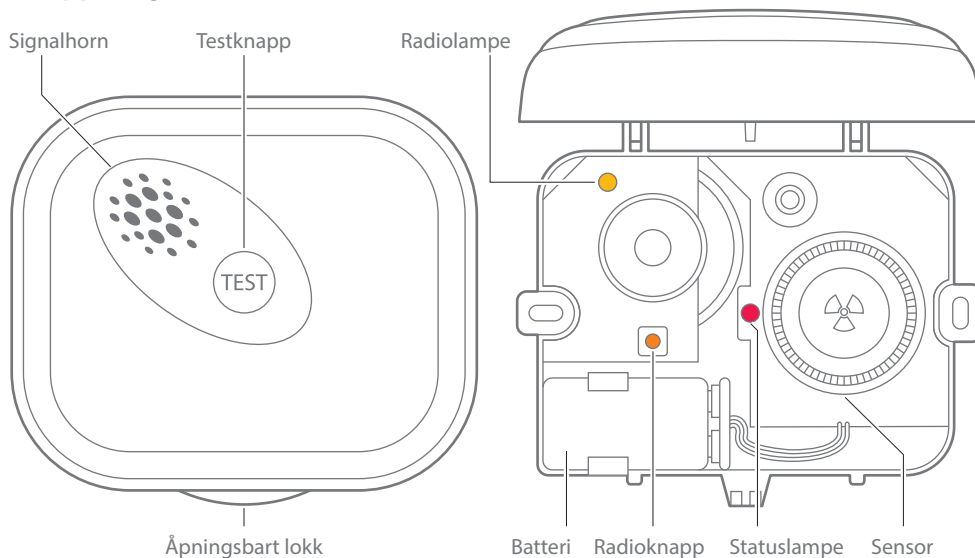

Brannvarsleren bruker en sikker radiotilkobling som dekke en hel etasje. Den har robust og pålitelig batteriovervåkning som automatisk gir deg beskjed når batteriene må erstattes. Brannvarsleren har også en s.k. kringkastmodus, som gjør mulig at brannalarmen blir sendt videre til alle Visitmottaker innenfor rekkevidde.

## Mål og vekt

- Høyde: **118 mm**  
Bredde: **140 mm**  
Dybde: **42 mm**  
Vekt: **200 g inkl. batteri**

## Knapper og kontroller