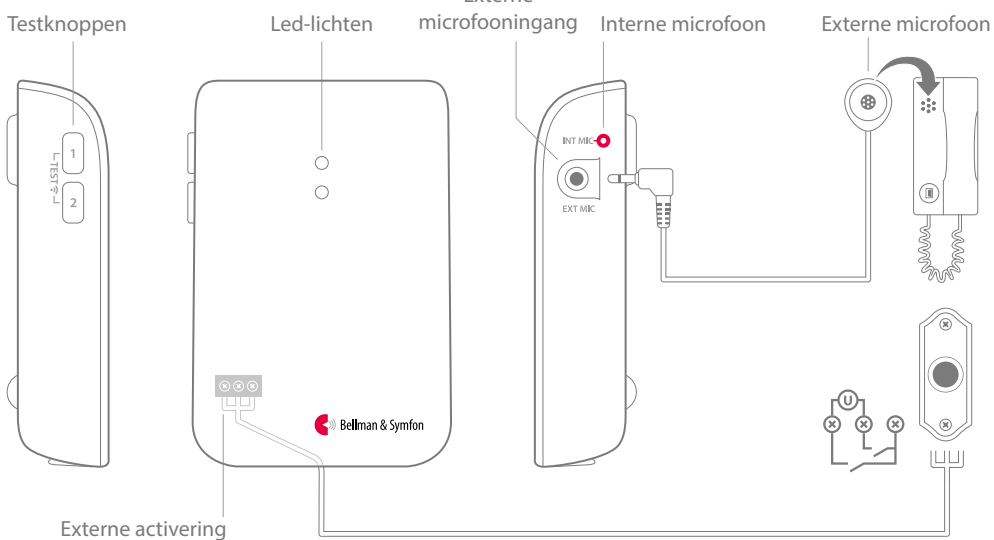

Technische specificaties

Grootte en gewicht

- Hoogte: **100 mm, 4,0"**
Breedte: **65 mm, 2,6"**
Diepte: **27 mm, 1,1"**
Gewicht: **120 g, 4,2 oz (incl. batterijen)**

Knoppen en aansluitingen

Ingangen/uitgangen

- Externe microfooningang
- Externe activeringsingang

Activering

- De testknoppen en de interne microfoon
- De ingebouwde elektromagnetische detector
- Het externe microfoonaccessoire
- De bestaande deurbel aangesloten aan de externe activering