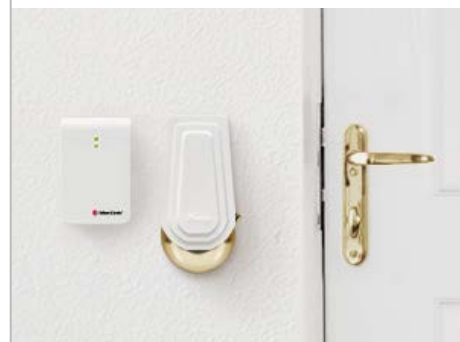

Visit deurbelzender

BE1411

 Bellman & Symfon®

Functies

Flexibel

Detecteert de deurbel & de intercom

Betrouwbare detectie

Duale microfoontechnologie

Meervoudige activering

De deurbelzender kan worden geactiveerd door:

- De interne microfoon
- De ingebouwde elektromagnetische detector
- Het externe microfoonaccessoire
- Een galvanische verbinding met uw bestaande deurbel