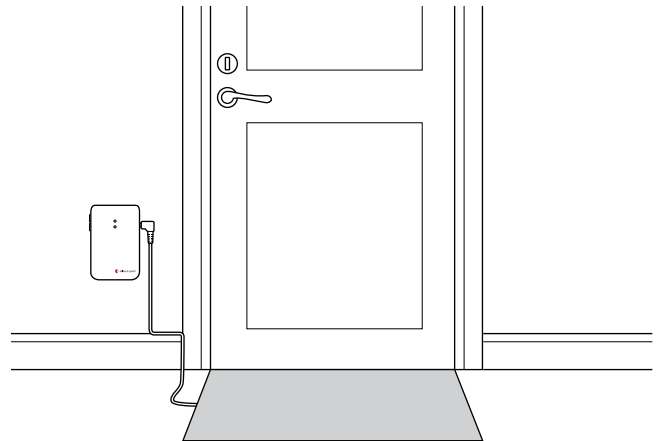

Trampmatta

Håller koll på alla som kommer och går

Placera trampmattan vid ytterdörren eller nedanför sängen och anslut den till telefonsändaren eller babyvakten för att få reda på när någon rör sig i ditt hem.

Teknisk information

- Storlek 540×395×4,6 mm
- Vikt 255 g
- Kontakt 3,5 mm mono
- Kabellängd 200 cm
- Dammtät och uppfyller IP65 skyddsklass

Funktioner

- Kontakt N/O normalt öppen
- Motstånd <100 Ω (beroende på tryck)
- Normalt tryck >5 kg över en yta på 50 mm i diameter
- Arbetstemperatur -15 till 65 °C