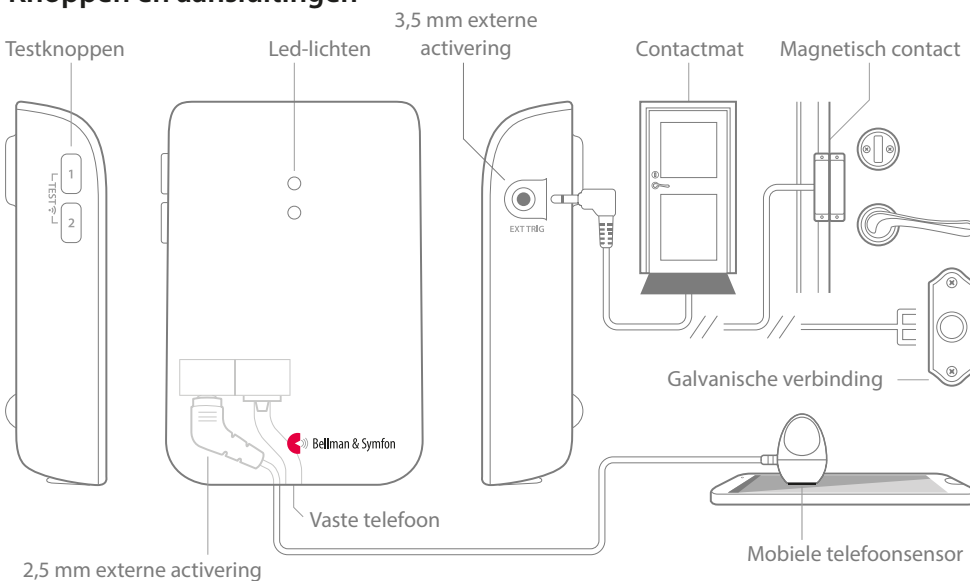

Knoppen en aansluitingen

Ingangen/uitgangen

- RJ11-ingang naar analogo telefoonnetwerk
- 2,5 mm externe activeringsingang voor de mobiele telefoonsensor
- 3,5 mm externe activeringsingang voor andere accessoires

Activering

- De testknoppen en de vaste telefoon
- Een smartphone/tablet via de mobiele telefoonsensor
- De contactmat of een magnetisch contactaccessoire
- Een deurbel, enz. aangesloten aan de externe activering

Frequentie en dekking

- Radiofrequentie: 315 MHz, 433,92 MHz of 868,3 MHz afhankelijk van de regio
- Dekking: 50 - 250 m, afhankelijk van de radiofrequentie en de kenmerken van het gebouw

Stroom en batterij

- Stroomvoorziening
  Batterijvermogen 2 x 1,5 V AA lithium of alkaline
- Stroomverbruik
  Actief < 70 mA, inactief < 15 μ A

Gebruikstijd
Alkaline ~ 5 jaar, lithium ~ 10 jaar

Aantal radiotoetsen

- 64 standaard. Maximaal 256 met optionele software.

Onderhoud en reiniging

- Onderhoudsvrij. Reinig met een droge doek.
- Gebruik geen huishoudelijke schoonmaakmiddelen, spuitbussen, oplosmiddelen, alcohol, ammoniak of schuurmiddelen.
- Niet herbruikbaar.

Milieueisen

- Uitsluitend voor gebruik binnenshuis.
- Temperatuur: 0 ° - 35 °C, 32 ° tot 95 °F
- Relatieve vochtigheid: 15% - 90% (niet-condenserend)

In de doos

- BE1431 Visit telefoonzender
- 2 x 1,5 V AA alkalinebatterijen
- Klittenband voor wandmontage
- Alcoholdoekje
- Schroef en plug
- Gebruikershandleiding

Accessoires

De volgende accessoires zijn verkrijgbaar:

- BE9251 mobiele telefoonsensor
- BE9023 Magnetisch contact
- BE9024 contactmat
- BE9253 externe activeringskabel (3,5 mm aansluiting)

© 2020 Bellman & Symfon AB. Alle rechten voorbehouden.

Bellman, Bellman & Symfon en het Bellman & Symfon logo zijn geregistreerde handelsmerken van Bellman & Symfon AB. Deze folder kan zonder voorafgaande kennisgeving worden gewijzigd.

BE1431_001DAS003

bellman.com