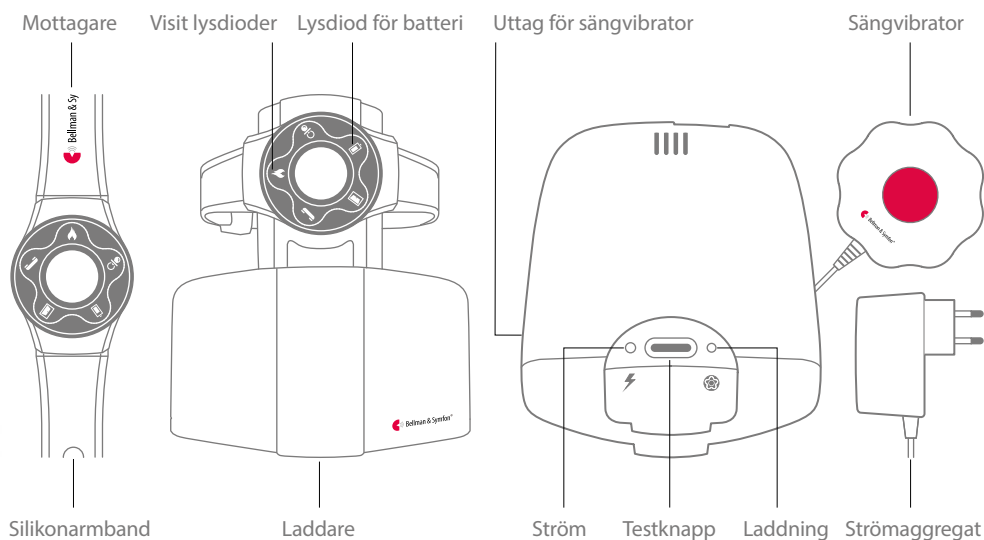

Bekväm att bära

Skonsamma materialval

Enkel att anpassa

Utbytbart armband

Laddare ingår

Utrustad med sängvibratoruttag

Vid din sida, dag som natt.

Armbandsmottagaren från Bellman & Symfon är en del av Visits lösningar för smarta hem och hjälper dig hålla koll på signalerna hemma. Med diskreta vibrationer talar den om när dörren eller telefonen ringer, när din bebis behöver uppmärksamhet eller om en brand skulle inträffa.

Mottagaren är utrustad med ett silikonarmband som är skonsamt mot huden och kan bäras precis som ett vanligt armbandsur. Den har tydliga

symboler som tänds upp i olika färger beroende på vilken signal den tar emot. Bär den på armen för att alltid få reda på om något händer som kräver din uppmärksamhet.

Den medföljande laddaren har reservbatteri och en ingång för sängvibrator. Placera sängvibratort under kudden eller madrassen för att vakna av vibrationer om något skulle hända under natten.

Teknisk information

Mått och vikt

	Mottagare	Laddare
Höjd	49 mm	100 mm
Bredd	38 mm	95 mm
Djup	12 mm	117 mm
Vikt	27 g	185 g

Knappar och reglage

Egenskaper

- Diskreta larm
Avger tysta vibrationer som inte stör
- Tydliga signaler
Använder olikfärgat ljus och vibrationsmönster
- Bekväm att bära
Silikonarmband som är skonsamt mot huden
- Laddare ingår
Utrustad med uttag för sängvibrator