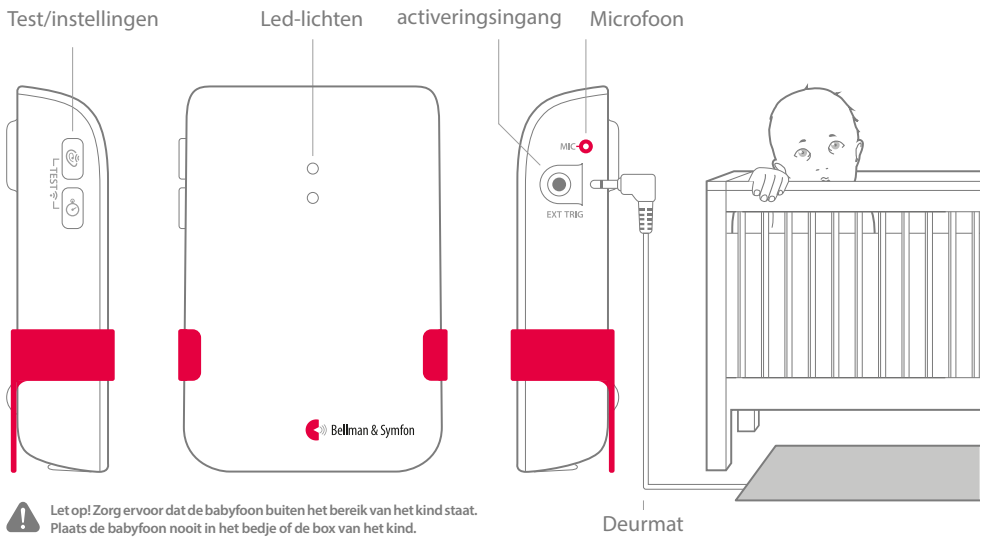

Hoe het werkt

Wanneer de babyfoon is geactiveerd, signaleert deze de Visit ontvanger die u waarschuwt met geluid, flitsen of trillingen (afhankelijk van de ontvanger).

Veilig en betrouwbaar

Visit maakt gebruik van een beveiligde radioverbinding die uw hele huis dekt, zodat u altijd weet dat u verbonden bent.

Technische specificaties

Grootte en gewicht

- Hoogte: **100 mm, 4,0"**
Breedte: **65 mm, 2,6"**
Diepte: **27 mm, 1,1"**
Gewicht: **120 g, 4,2 oz (incl. batterijen)**

Knoppen en aansluitingen

Ingangen/uitgangen

- 3,5 mm externe activeringsingang

Activering

- De testknoppen en de interne microfoon
- De deurmat-accessoire

Instellingen

- Gevoeligheid: Hoog, Medium, Laag
- Vertraging: 30 sec, 10 sec, 1 sec

Frequentie en dekking