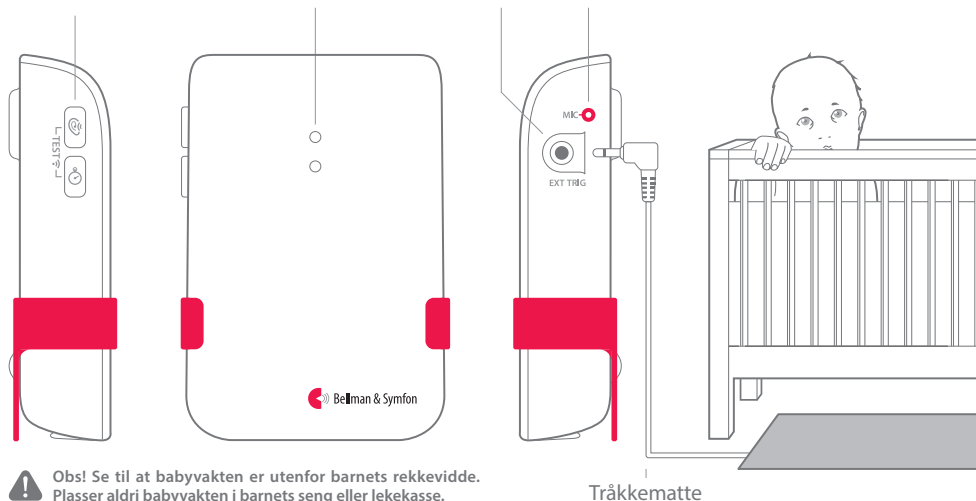

Slik fungerer den

Når barnet våkner og begynner å gråte, sender babyvakten et varsel til din Visitmottaker som viser med lyd, lys eller vibrasjon at barnet trenger deg.

Sikker og pålitelig

Babyvakten bruker en sikker radiotilkobling som dekker hele huset så du er til stede hele tiden.

Teknisk informasjon

Mål og vekt

- Høyde: **100 mm**
Bredde: **65 mm**
Dybde: **27 mm**
Vekt: **118 g inkl. batterier**

Knapper og tilkoblinger

Test / Innstillinger Lysdioder 3,5 mm ekst trigg Mikrofon

⚠ Obs! Se til at babyvakten er utenfor barnets rekkevidde. Plasser aldri babyvakten i barnets seng eller lekekasse.