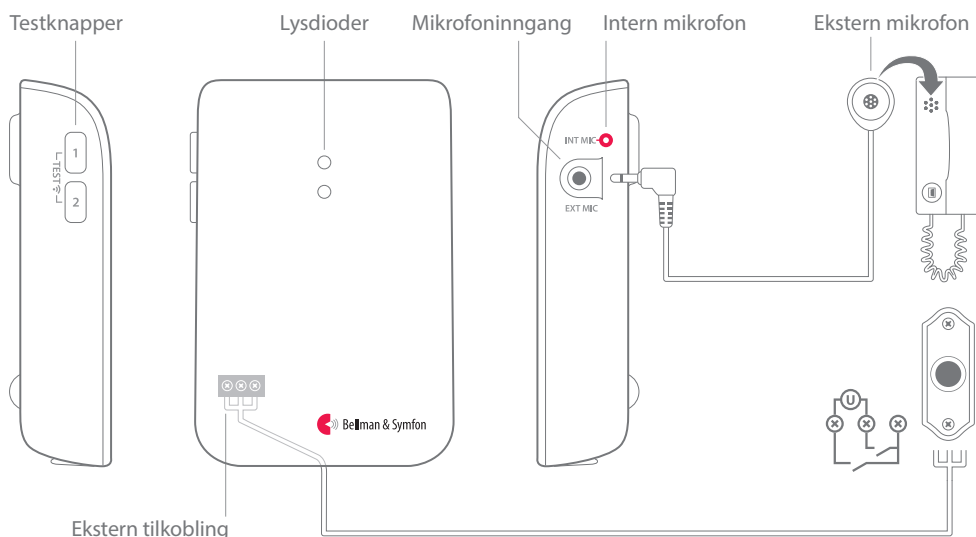

# Teknisk informasjon

## Mål og vekt

- Høyde: **100 mm**  
Bredde: **65 mm**  
Dybde: **27 mm**  
Vekt: **120 g inkl. batterier**

## Knapper og tilkoblinger