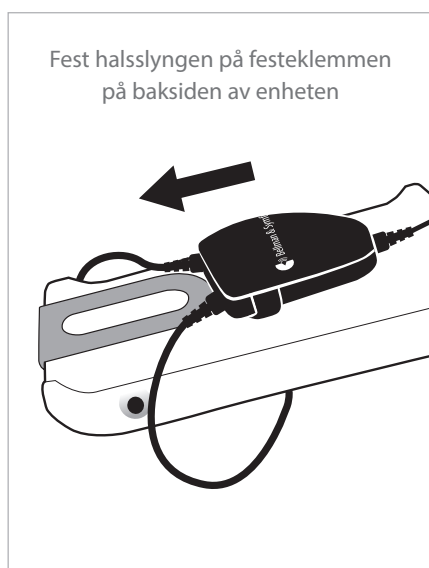

Bruk BE9161 med Domino og Mino

© 2021, Bellman & Symfon AB. Alle rettigheter forbeholdt.
Bellman, Bellman & Symfon og Bellman & Symfons logotype er registrerte varemerker som eies av Bellman & Symfon AB. Informasjonen i dette databladet kan endres uten varsel.

BE9159_BE9161_001DAS009_NO

bellman.com