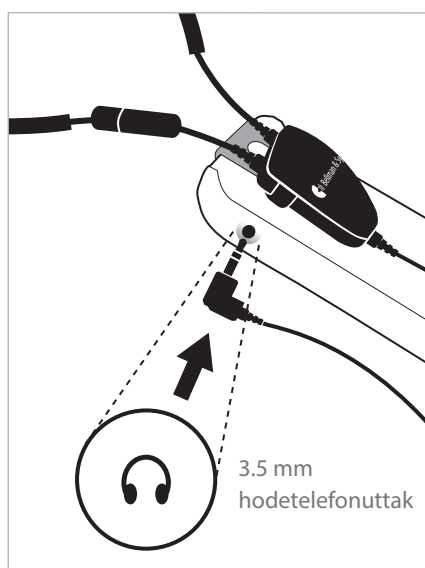

Bruk BE9161 med Domino og Mino

© 2021, Bellman & Symfon AB. Alle rettigheter forbeholdt.
Bellman, Bellman & Symfon og Bellman & Symfons logotype er registrerte varemerker som eies av Bellman & Symfon AB. Informasjonen i dette databladet kan endres uten varsel.

BE9159_BE9161_001DAS009_NO

bellman.com