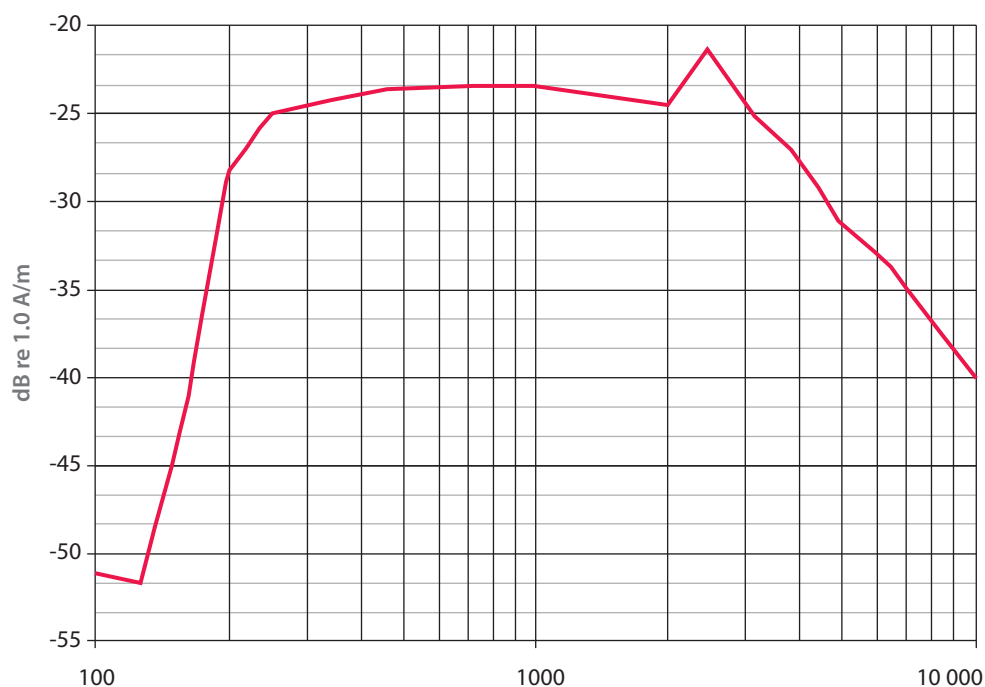

Tekniske data

- Lengde, halsslynge 70 cm
- Ledningslengde BE9159 90 cm
- Ledningslengde BE9161 15 cm
- Diameter, halsslynge 22 cm

Størrelse på dekselet

- Bredde 3,4 cm
- Høyde 3,8 cm
- Tykkelse 1,4 cm
- Vekt BE9159 62 g
- Vekt BE9161 58 g

Uteffekt

- 1500 mA/m på 15 cm avstand og 2 x 50 mW innsignal

Tilkobling

- 3,5 mm teleplugg (stereo) gullbelagt kontakt, vinklet 90 grader
- Impedans: 2 x 5 Ω

Teknisk informasjon

Frekvens (Referanse: -20 dB ~ 0.1 A/m)