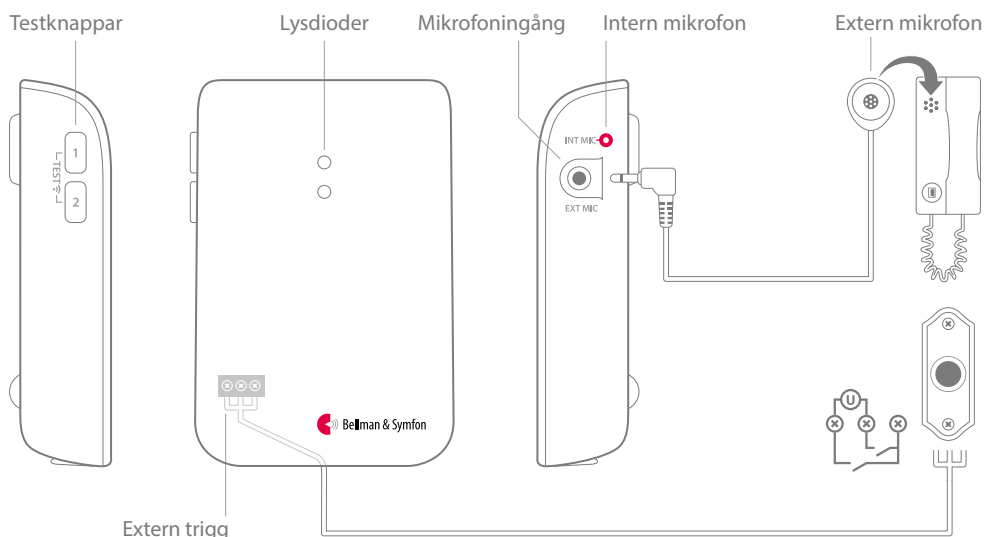

Teknisk information

Mått och vikt

Höjd:	100 mm
Bredd:	65 mm
Djup:	27 mm
Vikt:	120 g inkl. batterier

Knappar och anslutningar

Anslutningar

- Mikrofoningång (3,5 mm monokontakt)
- Extern trigg för galvanisk anslutning

Aktivering

- Testknappar
- Intern mikrofon
- Extern mikrofon (tillbehör)
- Magnetisk detektion
- Befintlig dörrklocka ansluten till extern trigg

Frekvens och räckvidd

- Radiofrekvens: 868.3 MHz
- Räckvidd: Upp till 250 m fritt fält. Räckvidden reduceras av väggar, stora föremål och andra radiosändare som t.ex TV och mobiltelefon.