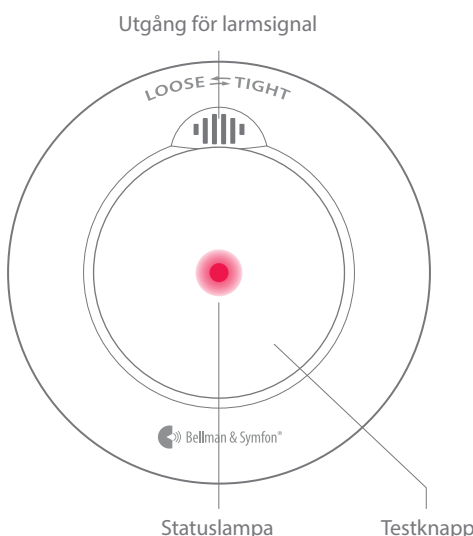

Teknisk information

Storlek och vikt

Höjd:	120 mm
Bredd:	120 mm
Djup:	37 mm
Vikt:	165 g inkl batteri

Knappar och batterier

Monteringsplatta

Egenskaper

- Sensortyp
Optisk-temisk sensor
- Rökkänslighet
0.115 – 0.168 dB/m
- Värmekänslighet
54° - 70° C
- Akustiskt larm
> 85 dB(A) @ 3m
Frekvens: 3.2 kHz
- Radio
Innehåller en separat radiomodul inuti brandvarnaren.
- Varning för lågt batteri
Skickar larm till alla Visittmottagarna inom räckhåll (samma radionyckel krävs).
- Varning för fel
Avger larm om enheten blir för dammig och smutsig och slutar fungera.
- Broadcast-funktion
Skickar larm till alla Visittmottagare inom räckvidd oavsett vilken radionyckel som ställts in.
- Aktivering
 - Via testknappen
 - Via rökdetektorn
 - Via temperatursensorn, om temperaturen är mellan 54 - 70°C.