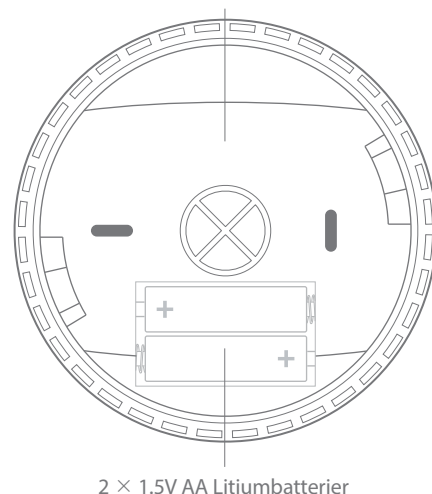

Teknisk information

Storlek och vikt

Höjd:	120 mm
Bredd:	120 mm
Djup:	37 mm
Vikt:	165 g inkl batteri

Knappar och batterier

Monteringsplatta

Egenskaper

- Sensortyp
Optisk-temisk sensor
- Rökkänslighet
0.115 – 0.168 dB/m
- Värmekänslighet
54° - 70° C
- Akustiskt larm
> 85 dB(A) @ 3m
Frekvens: 3.2 kHz
- Radio
Innehåller en separat radiomodul inuti brandvarnaren.
- Varning för lågt batteri
Skickar larm till alla Visittmottagarna inom räckhåll (samma radionyckel krävs).
- Varning för fel
Avger larm om enheten blir för dammig och smutsig och slutar fungera.
- Broadcast-funktion
Skickar larm till alla Visittmottagare inom räckvidd oavsett vilken radionyckel som ställts in.
- Aktivering
 - Via testknappen
 - Via rökdetektorn
 - Via temperatursensorn, om temperaturen är mellan 54 - 70°C.