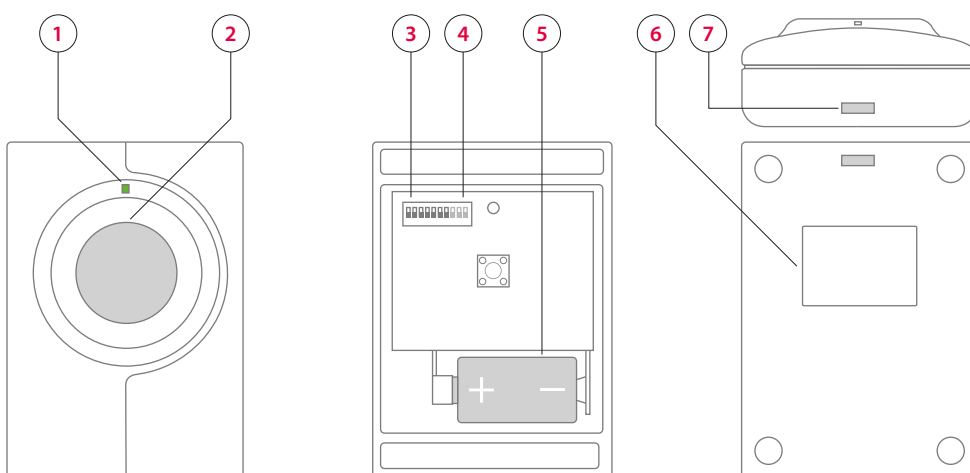

Productoverzicht

Stroom en batterij

- Batterijtype
  6V PX28A alkaline of 6V PX28L lithium
- Stroomverbruik
  Actief 35 mA, inactief 0,05 µA
- Gebruikstijd
  ~ 2 jaar

Aantal radiotoetsen

- 64 standaard. Maximaal 256 met optionele software

Frequentie en dekking

- Radiofrequentie: 315 MHz, 433,92 MHz of 868,3 MHz afhankelijk van de regio
- Dekking: 50-250 m (54-273 yd), afhankelijk van de radiofrequentie en de kenmerken van het gebouw

Knoppen en bedieningselementen

1. Status-led
2. Drukknop
3. Signaalschakelaar
4. Radio sleutelschakelaar
5. Batterijcompartiment
6. Opening voor nekkkoord
7. Plakband voor wandmontage

Onderhoud en reiniging

- Onderhoudsvrij. Reinig met een droge doek.
- Gebruik geen huishoudelijke schoonmaakmiddelen, spuitbussen, oplosmiddelen, alcohol, ammoniak of schuurmiddelen.
- Niet herbruikbaar.

Milieueisen

- Voor gebruik binnenshuis en buitenshuis op een beschermde locatie. Is niet bestand tegen water of regen. (IP42)
- Temperatuur: -22 ° tot 104 °F (-30 ° tot 40 °C)
- Relatieve vochtigheid: 15% - 90%, niet-condenserend

In de doos

- BE1420/BE1240
  Visit drukknopzender
- PX28A 6V alkalinebatterij
- Nekkoord met veiligheidssluiting
- Schroeven en pluggen
- Dubbelzijdig plakband
- Gebruikershandleiding

© 2020 Bellman & Symfon AB. Alle rechten voorbehouden.

Bellman, Bellman & Symfon en het Bellman & Symfon logo zijn geregistreerde handelsmerken van Bellman & Symfon AB. Deze folder kan zonder voorafgaande kennisgeving worden gewijzigd.

BE1420-BE1240_001DAS005

bellman.com