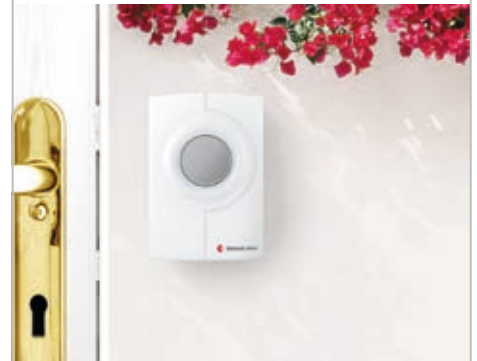

# Visit drukknopzender

BE1420/BE1240

 Bellman & Symfon®

## Uw huis binnen handbereik.

Deze drukknopzender van Bellman & Symfon maakt deel uit van het Visit smart home-systeem waarmee u uw huis in het oog kan houden. Hij kan om uw nek worden gedragen als een draagbare oproepknop, of als draadloze deurbel bij de voordeur worden geïnstalleerd.

### Gebruik als een deurbel

De drukknopzender kan ook worden gebruikt als draadloze deurbel. Plaats hem bij de voordeur als een gewone deurbel om het komen en gaan in uw huis bij te houden.

Wanneer de gasten arriveren en op de knop drukken, wordt het signaal doorgestuurd naar uw Visit ontvanger die u waarschuwt met geluid, flitsen of trillingen (afhankelijk van de ontvanger).