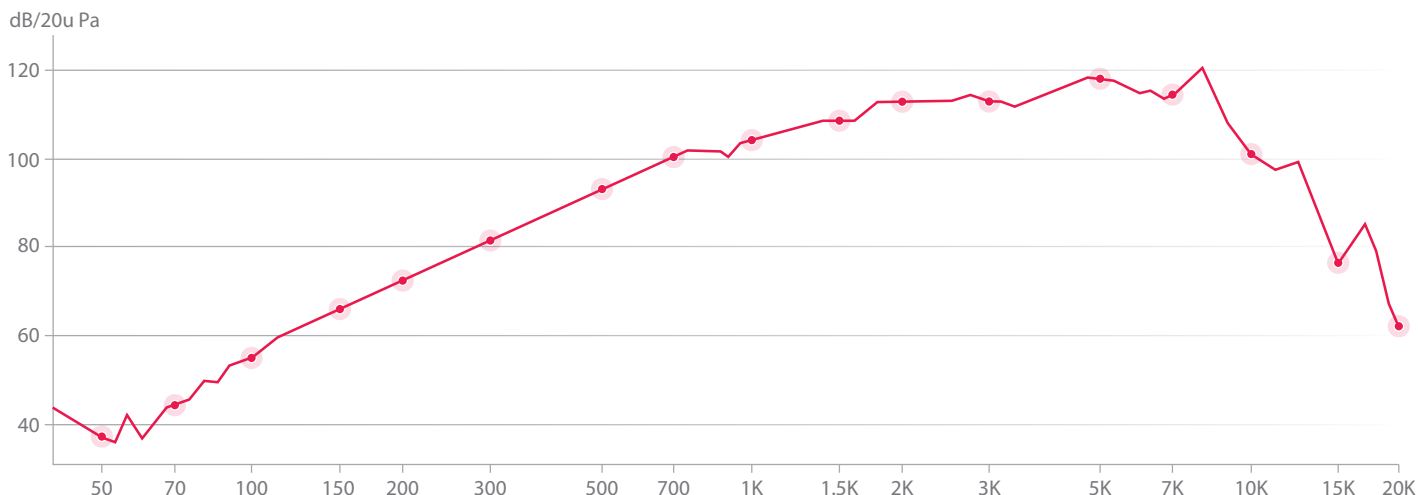

- Response 輸出-輸入 70dB SPL (震級)\ SSR 分析儀

聲學規格

- 最大輸出音量
使用 BE9124 耳塞可達 130dB SPL
(在 2000Hz 時)
- 增益, 滿音量 (1000 Hz, 60dB SPL 輸入信號)
在使用 BE9124 耳塞時為 35 dB
- 增益, 滿音量 (HFA, 60dB SPL 輸入信號)
在使用 BE9124 耳塞時為 38.5 dB
- 失真
使用 BE9124 耳塞時為 1% THD @ 2 kHz