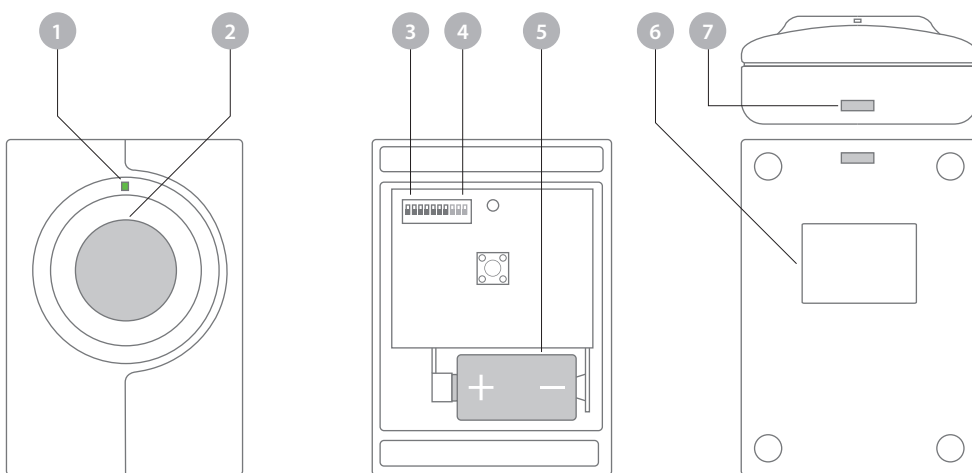

Teknisk informasjon

Mål og vekt

- Høyde: **66 mm**
Bredde: **48 mm**
Dybde: **23 mm**
Vekt: **50 g inkl. batterier**

Produktøversikt

Strøm og batteri

- Batteritype
6V PX28A alkalisk eller 6V PX28L litium
- Strømforbruk
Aktiv 35 mA, dvalemodus 0.05 µA
- Driftstid
~ 2 år