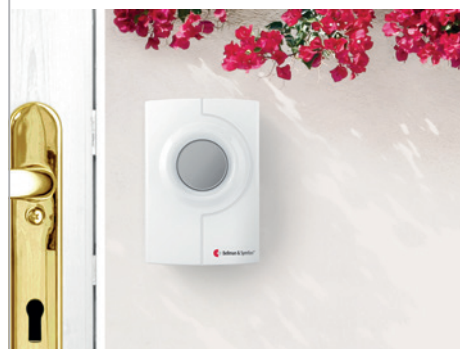

Visit trykknappsender

BE1420/BE1240

 Bellman & Symfon®

Egenskaper

Lett å bruke

Ha den rundt halsen hele dagen

Lett og slitesterk

Tåler daglig bruk

Pålitelig radiokobling

Opp til 250 meters rekkevidde

Lang batterilevetid

Holder opp til to år

Styr ditt hjem med fingertuppene.

Trykknappsenderen fra Bellman & Symfon er en del av Visits løsninger for smarte hjem og hjelper deg å holde styr på signalene hjemme. Den kan bæres rundt halsen og brukes som en samtale-knapp eller installeres ved ytterdøren som en trådløs dørklokke.

Når man trykker på knappen for å tilkalle hjelp, sendes et signal umiddelbart til Visitmottakeren som gir fra seg et lydsignal, blinker eller vibrerer, avhengig av hvilken type mottaker du har.

Bruk den som dørklokke

Trykknappsenderen kan også brukes som en trådløs dørklokke. Monter den ved ytterdøren, som en vanlig dørklokke, slik at du kan velkomme din familie å venner hjem.

Når besøkene trykker på knappen, sendes et signal til din mottaker: lyd, lys eller vibrasjoner varsler deg om at dine gjester står ved døren.