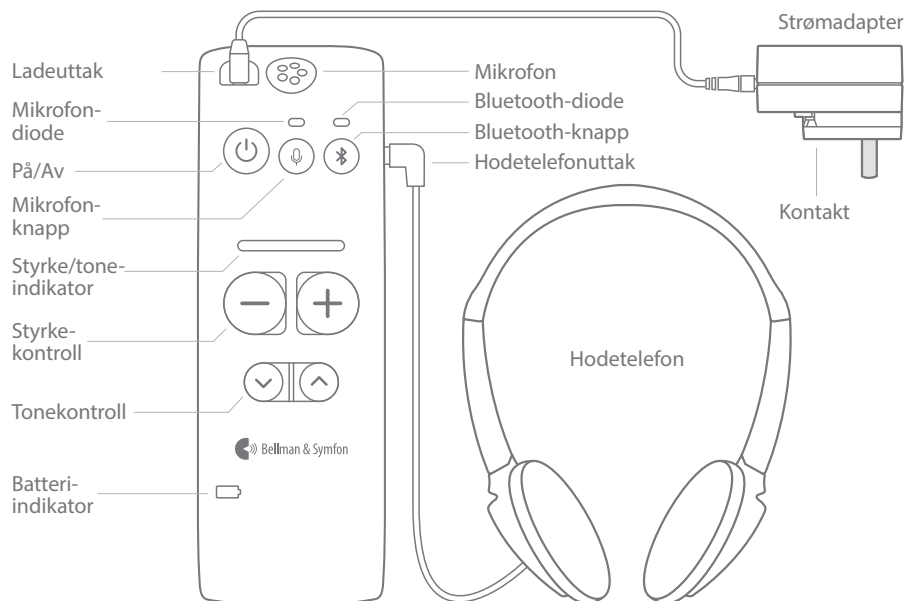

Teknisk informasjon

Mål og vekt

Høyde: 140 mm

Dybde: 27 mm

Bredde: 45 mm

Vekt: 127 g

Knapper og kontroller

Egenskaper

- **Digital lyd**
Klart og naturlig tale med minimal forsinkelse og ingen forvrengning.
- **Qualcomm® aptX™ LL**
Tilkobles mobiltelefonen og TV via Maxi Pro TV-sender.
- **Lett å bruke**
Ergonomisk design med store taktile knapper, mykt gripevennlig materiale og kraftige LED indikatorer. Ideell for personer med nedsatt sanselig følelse eller syn.
- **Høreapparatvennlig**
Fungerar med alle høreapparater med telespole. (Krever tillbehør, halsslynge BE9159)