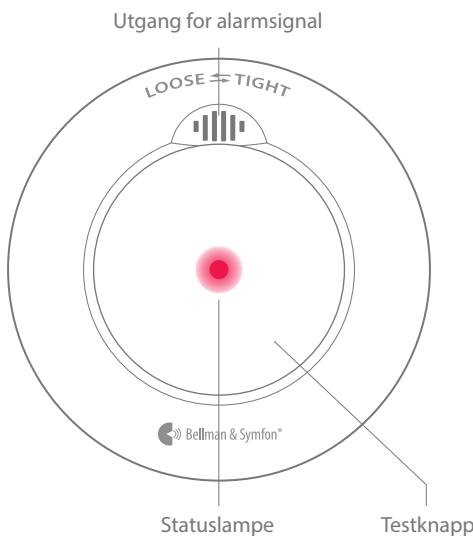

Knapper og batterier

Egenskaper

- Sensortype
  Optisk-temisk sensor
- Røykfølsomhet
  0.115 – 0.168 dB/m
- Varmefølsomhet
  54° - 70° C
- Akustisk alarm
  > 85 dB(A) @ 3m
  Frekvens: 3.2 kHz
- Radio
  Inneholder en separat radiomodul innebygd i røykvarsleren.
- Varsel for lavt batteri
  Sender alarm til alle Visit mottakerne innenfor rekkevidde (samme radionøkkel kreves).
- Varsel for feil
  Varsler hvis enheten blir for støvete og skitten og slutter å fungere.
- Broadcast-funksjon
  Sender alarm til alle Visit mottakere innenfor rekkevidde, overstyrer innstillingene for radiotasten.
- Aktivisering
  - Via testknappen
  - Via røykdetektoren
  - Via temperatursensoren, hvis temperaturen er mellom 54 - 70°C.

Strøm og batterier

- Batteritype
  2 x 1.5V AA Energizer Litium L91
- Strømforbruk
  Aktiv < 75 mA, dvalemodus < 15 µA
- Driftstid
  Minimum 5 år

Bruk / omgivelser

- Kun for innendørsbruk
- Driftstemperatur: 4 – 40° C
- Relativ luftfuktighet: 15% – 95% R.H. (ikke kondenserende)

Frekvens og rekkevidde

- Radiofrekvens: 868,30 MHz
- Rekkevidde: Opp til 200 m fri sikt.
  Rekkevidden reduseres av vegger, store gjenstander och andre radiosendere som TV og mobiltelefon.

I esken

- BE1481 Røykvarsler
- 2 x 1.5V AA batterier
- Monteringsplate
- Skruer og plugg
- Bruksanvisning

Vedlikehold og rengjøring

- Støvsug røykvarsleren regelmessig (og alltid når batteriet skiftes) med en myk børste og tørk av enheten med en lett fuktig klut.
- Advarsel: Ikke mal over røykvarsleren.

Tilbehør

- BE9175 Magnetfeste
  Det er et fint og enkelt alternativ til skruer og plugg.

© og TM 2020 Bellman & Symfon AB.

Bellman, Bellman & Symfon og Bellman & Symfons logotype er registrerte varemerker som eies av Bellman & Symfon AB, alle rettigheter forbeholdt. Informasjonen i dette databladet kan endres uten varsel.