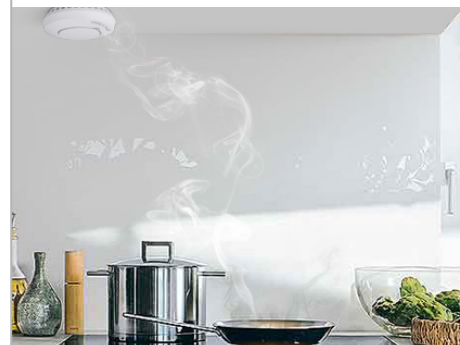

Visit Røykvarsler

BE1481

Egenskaper

Sensortype
Optisk-termisk sensor

Batterilevetid
Opp til minst 5 år

Pausefunksjon
Brukes ved matlaging

Pålitelig radiokobling
Dekker hele huset

Beskytt ditt hjem og din familie.

Visit Røykvarsler er en del av Visits løsninger for smarte hjem og hjelper deg å holde styr på signalene hjemme. Den oppdager røyk og ild i et tidlig steg og sender alarmsignal direkte til din Visit mottaker.

Passer på ditt hjem

Hvis det begynner å brenne, sender røykvarsleren umiddelbart et signal til din Visit mottaker; enten i form av lyd,

lys eller vibrasjon (avhengig av type mottaker). Visit varsler deg i tide slik at du kan komme deg unna faren.

Røykvarsleren bruker en sikker radiolink som dekker en hel etasje. Den er robust og har batterier som holder i minst 5 år. Røykvarsleren er også utstyrt med en pausefunksjon for å unngå falsk alarm når man lager mat. Den også gir varsel hvis den slutter å fungere.