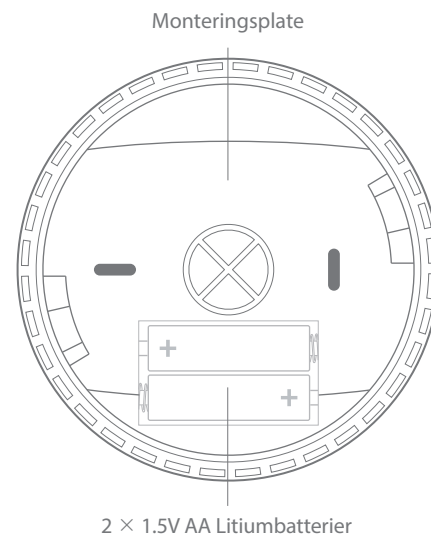

Knapper og batterier

Egenskaper

- Sensortype
  Optisk-temisk sensor
- Røykfølsomhet
  0.115 – 0.168 dB/m
- Varmefølsomhet
  54° - 70° C
- Akustisk alarm
  > 85 dB(A) @ 3m
  Frekvens: 3.2 kHz
- Radio
  Inneholder en separat radiomodul innebygd i røykvarsleren.
- Varsel for lavt batteri
  Sender alarm til alle Visit mottakerne innenfor rekkevidde (samme radionøkkel kreves).
- Varsel for feil
  Varsler hvis enheten blir for støvete og skitten og slutter å fungere.
- Broadcast-funksjon
  Sender alarm til alle Visit mottakere innenfor rekkevidde, overstyrer innstillingene for radiotasten.
- Aktivisering
  - Via testknappen
  - Via røykdetektoren
  - Via temperatursensoren, hvis temperaturen er mellom 54 - 70°C.

Strøm og batterier

- Batteritype
  2 x 1.5V AA Energizer Litium L91
- Strømforbruk
  Aktiv < 75 mA, dvalemodus < 15 µA
- Driftstid
  Minimum 5 år

Bruk / omgivelser

- Kun for innendørsbruk
- Driftstemperatur: 4 – 40° C
- Relativ luftfuktighet: 15% – 95% R.H. (ikke kondenserende)

Frekvens og rekkevidde

- Radiofrekvens: 868,30 MHz
- Rekkevidde: Opp til 200 m fri sikt.
  Rekkevidden reduseres av vegger, store gjenstander och andre radiosendere som TV og mobiltelefon.

I esken

- BE1481 Røykvarsler
- 2 x 1.5V AA batterier
- Monteringsplate
- Skruer og plugg
- Bruksanvisning

Vedlikehold og rengjøring

- Støvsug røykvarsleren regelmessig (og alltid når batteriet skiftes) med en myk børste og tørk av enheten med en lett fuktig klut.
- Advarsel: Ikke mal over røykvarsleren.

Tilbehør

- BE9175 Magnetfeste
  Det er et fint og enkelt alternativ til skruer og plugg.

© og TM 2020 Bellman & Symfon AB.

Bellman, Bellman & Symfon og Bellman & Symfons logotype er registrerte varemerker som eies av Bellman & Symfon AB, alle rettigheter forbeholdt. Informasjonen i dette databladet kan endres uten varsel.