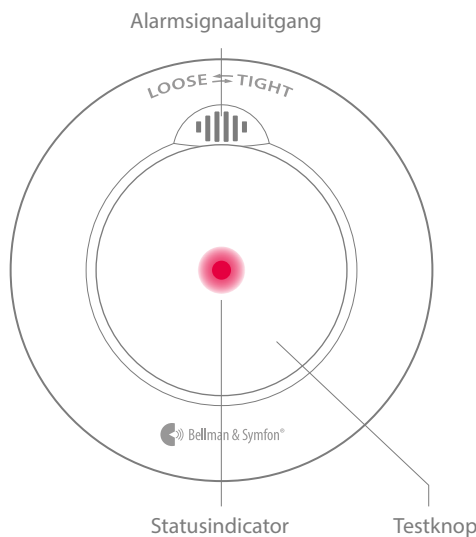

# Technische specificaties

## Afmetingen en gewicht

- Hoogte: 120 mm, 4,7"  
Breedte: 120 mm, 4,7"  
Diepte: 37 mm, 1,5"  
Gewicht: 150 g, 5,3 oz. incl. batterij

## Knoppen en bedieningselementen