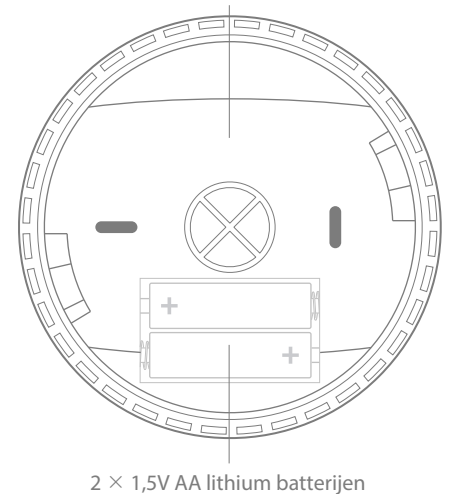

Montagebeugel

Funcities

- Sensortype
  Optische rookdetectie en thermische detectie
- Rookgevoeligheid
  0,115 - 0,168 dB/m
- Warmtegevoeligheid
  54° - 70° C
- Hoorbaar alarm
  > 85 dB(A) @ 3m (10')
  Frequentie: 3,2 kHz
- Radioverbinding
  Beschikt over een aparte radiomodule in de rookmelder.
- Waarschuwing lage batterij
  Verzendt het alarm naar alle Visit ontvangers binnen bereik (dezelfde instellingen voor de radiosleutel vereist).
- Waarschuwing defect apparaat
  Geeft een alarm af als het apparaat is verontreinigd met vuil, stof of spinnenwebben.
- Uitzendfunctie
  Verzendt het alarm naar alle andere Visit ontvangers binnen bereik, waarbij de instellingen van de radiosleutel worden uitgeschakeld.
- Activering
  - Via testknop
  - Via de rookdetector
  - Via de temperatuursensor, wanneer de temperatuur tussen 54 - 70 °C ligt.

Stroom en batterij

- Batterijvermogen
  Lithium: 2 x 1,5V AA Energizer Lithium L91
- Stroomverbruik
  Actief < 75 mA, inactief < 15 µA
- Gebruikstijd
  Lithium batterijen: 5 jaar

Milieuvereisten

- Uitsluitend voor gebruik binnenshuis
- Temperatuurbereik: 4 ° tot 40 °C (39 ° tot 104 °F)
- Vochtigheidsbereik: 15% tot 95% RV (niet-condenserend)

Frequentie en dekking

- Radiofrequentie: 868,30 MHz
- Dekking: Tot 200 m vrij zicht.
  Het bereik wordt verkleind door muren, grote objecten en andere radiozenders zoals televisies en mobiele telefoons

In het pakket

- BE1481 rookmelder
- 2 x 1,5V AA batterijen
- Schroeven en pluggen
- Gebruikershandleiding

Onderhoud en reiniging

- Stofzuig uw rookmelder regelmatig (en altijd als de batterij wordt vervangen) met een zachte borstel en veeg het apparaat af met een licht vochtige doek.
- Waarschuwing: Verf niet over de rookmelder heen.

Accessoires

- BE9175 Magnetische montagekit
  Biedt een snel en gemakkelijk alternatief voor traditionele schroeven en pluggen.

© ni TM 2020, Bellman & Symfon AB

Bellman en Bellman & Symfon zijn geregistreerde handelsmerken van Bellman & Symfon AB, alle rechten voorbehouden.

Alle productontwerpen zijn gepatenteerd. Deze folder kan zonder voorafgaande kennisgeving worden gewijzigd.

BE1481_014DSH008-NL

bellman.com