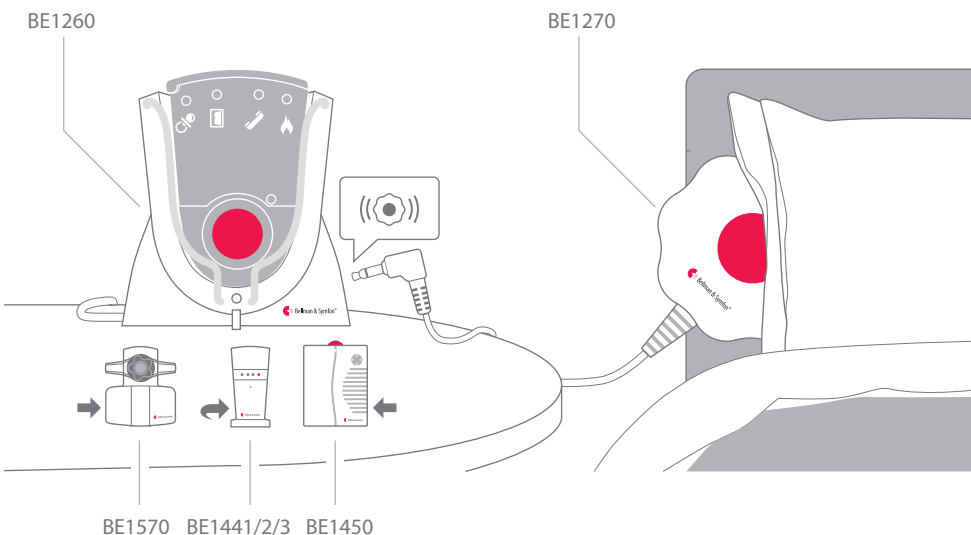

Sengevarsler

BE1270

 Bellman & Symfon®

Egenskaper

Kraftig vibrasjon
Vekker også de som sover tungt

Gummiert overflate
Ligger på plass når den vibrerer

Sikker å bruke
Går på lav spenning

2 meter lang ledning
Lett å plassere hvor du vil

Kompatibel med Visit
Fungerer med alle Visitmottakere

Vekker deg med vibrasjoner under puten eller madrassen.

Sengevarsler fra Bellman & Symfon er kraftig nok til å vekke t.o.m. den som sover tungt. Koble sengevarsleren til en Visitmottaker eller lader og plasser den under puten eller madrassen.

Sengevarsleren er meget kraftig uten å drives av innebygde batterier og har en gummiert overflate som holder den sikkert på plass når den vibrerer. Den är utstyrt med en lang ledning, så du kan plassere den akkurat hvor du vil.

Teknisk informasjon

Mål og vekt

- Høyde: **88 mm**
Bredde: **88 mm**
Dybde: **27 mm**
Vekt: **120 g**

Tilkoblinger

Kompatibilitet

Sengevarsleren kan kobles til følgende produkter:

Visitmottakere

- BE1441 Visit blitsmottaker
- BE1442 Visit blitsmottaker med batterireserve
- BE1450 Visit bærbar mottaker
- BE1580 Visit alarmklokke