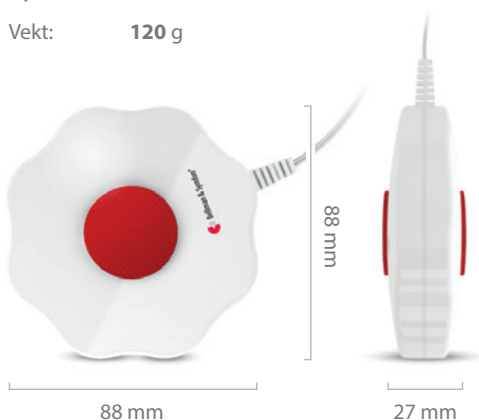

Sengevarsler

BE1270

 Bellman & Symfon®

Egenskaper

Kraftig vibrasjon
Vekker også de som sover tungt

Gummiert overflate
Ligger på plass når den vibrerer

Sikker å bruke
Går på lav spenning

2 meter lang ledning
Lett å plassere hvor du vil

Sengevarsleren er meget kraftig uten å drives av innebygde batterier og har en gummiert overflate som holder den sikkert på plass når den vibrerer. Den är utstyrt med en lang ledning, så du kan plassere den akkurat hvor du vil.

Kompatibilitet

Sengevarsleren kan kobles til følgende produkter:

- BE1260 Visit lader for pager
- BE1441 Visit blitsmottaker
- BE1442 Visit blitsmottaker med batterireserve
- BE1450 Visit bærbar mottaker
- BE1570 Visit lader for armbåndsmottaker
- BE1580 Visit vekkerklokke
- BE1350 Vekkerklokke classic
- BE1370 Vekkerklokke pro

Teknisk informasjon

Mål og vekt

- Høyde: **88 mm**
Bredde: **88 mm**
Dybde: **27 mm**
Vekt: **120 g**

Tilkoblinger

Kompatibilitet

Sengevarsleren kan kobles til følgende produkter:

Visitmottakere

- BE1441 Visit blitsmottaker
- BE1442 Visit blitsmottaker med batterireserve
- BE1450 Visit bærbar mottaker
- BE1580 Visit alarmklokke