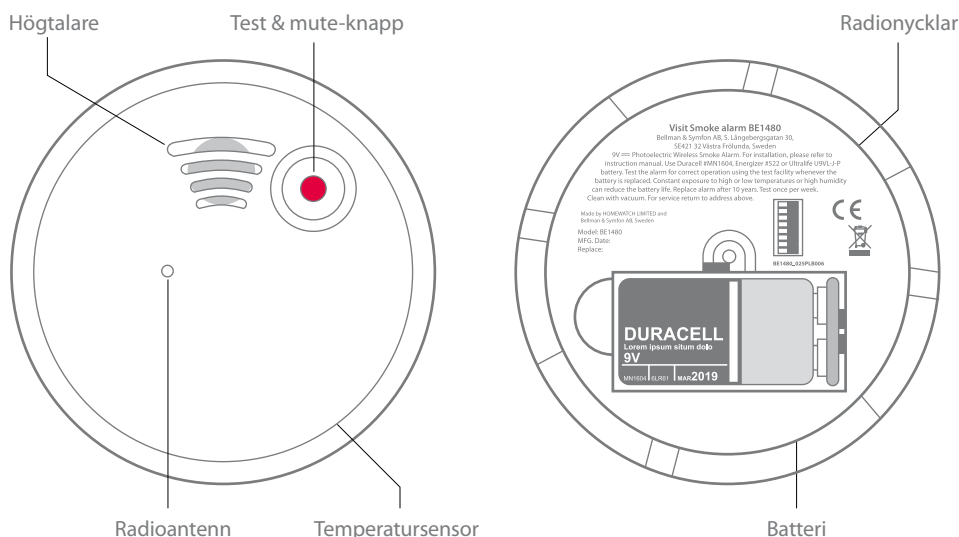

Knappar och reglage

Egenskaper

- Sensortyp
  Optisk/termisk sensor
- Ljdsignal
  > 85 dB(A) @ 3m
- Aktivering
  - Via testknappen
  - Via rökdetektorn
  - Via temperatursensorn, om temperaturen stiger över ca. 57°C.
- Antenn
  Antennen bör vara rak och peka helt nedåt ner för att uppnå bästa täckning mellan Visit brandvarnare och Visit mottagare.

Antal radionycklar

64. Kan utökas till 256 med speciell programvara.

Regulatoriska krav

- BE1480 uppfyller följande standard för brandvarnare: EN 14604: 2005

Batteri

- Batterityp
  9V batteri: Duracell MN1604, Energizer 522 (alkaliskt) eller Ultralife U9VL-J (litium)
- Hållbarhet
  Aktiv: 40 mA, viloläge: < 10 µA
- Batterilivslängd:
  - ~ 3 år med Duracell MN1604 eller Energizer 522
  - ~ 6 år med Ultralife U9VL-J litiumbatteri

Omgivning

- För inomhusbruk.
- Arbetstemperatur: 15°-35° C
- Relativ luftfuktighet: 5% -95% ej kondenserande

Frekvens och räckvidd

- Radiofrekvens: 868.3 MHz
- Räckvidd: Upp till 250 m fritt fält. Räckvidden reduceras av väggar, stora föremål och andra radiosändare som t.ex TV och mobiltelefon.

I paketet

- BE1480 Visit brandlarm
- 1 x 9V batteri
- Takfäste
- Skriv och plugg
- Bruksanvisning

Underhåll och rengöring

- Dammsug brandvarnaren regelbundet (och alltid när batteriet ersätts) med mjuk borste och torka av enheten med en lätt fuktad trasa.
- Varning: Måla ej över brandlarmet.

© 2016, Bellman & Symfon AB. Alla rättigheter förbehållna.

Bellman, Bellman & Symfon och Bellman & Symfons logotyp är registrerade varumärken som ägs av Bellman & Symfon AB. Informationen i denna trycksak kan bli föremål för förändringar utan varsel.

BE1480_001DAS002

bellman.com