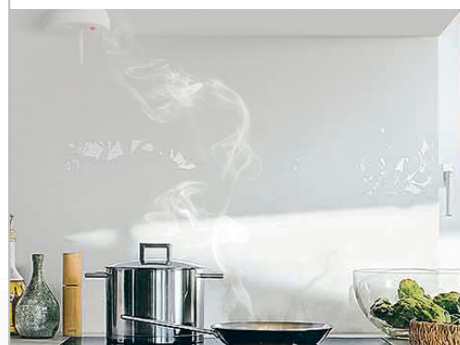

Visit brandvarnare

BE1480

Egenskaper

Sensortyp
Optisk/termisk sensor

Batteriövervakning
Talar om när batteriet ska bytas

Pausfunktion
Användbart när man lagar mat

Säker radiolänk
Upp till 250 m räckvidd

Skydda ditt hem och din familj.

Brandvarnaren från Bellman & Symfon är en del av Visits lösningar för smarta hem och hjälper dig hålla koll på signalerna hemma. Den upptäcker rök och pyrande eld i ett tidigt skede och skickar larmet direkt till din Visitmottagare.

Vakar över ditt hem

Om det börjar brinna, skickar brandvarnaren omedelbart en signal till din Visitmottagare som larmar med ljud, blixtar eller vibrationer

(beroende på mottagare). Visit ger dig en varning i tid, så du hinner undkomma faran.

Brandvarnaren använder en säker radiolänk som täcker en hel våning. Det är robust och har pålitlig batteriövervakning som automatiskt meddelar dig när batterierna behöver ersättas.

Brandvarnaren är också utrustad med en pausfunktion för att undvika falsklarm när du lagar mat eller rostar bröd.