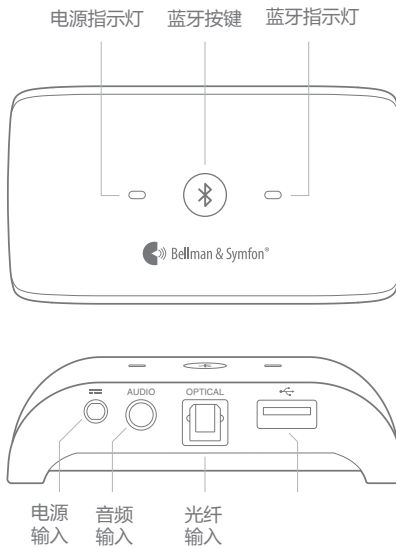

电源显示 蓝牙开关 蓝牙显示

电源接口 音频接口 光纤接口 充电接口

技术参数

尺寸与重量

高: 24 mm, 0.9" 宽: 48 mm, 1.9"
长: 88 mm, 3.5" 重量: 70 g

按键与控制

特点

- 采用最新 Qualcomm® aptX™ 低延迟技术, 该技术优化同步性能, 在回放音频, 传输清脆声音时不会有任何声唇不同步的问题。
- 集成多种接口
集成模拟及数字输入, 还可以连接多种电视的设备。

连接

- 音频输入接口: 3.5毫米 迷你立体声
- 音频输入灵敏度@最大2Vrms: +6 dBV
- 光纤输入: 44.1KHz, 48KHz
- 光纤输入灵敏度: 0 dBFS
- 充电接口: 2.5mm 连接口
输出: DC 5V, 1.0A
- 充电输出: USB A 类型

维护与清洁

- 清洗产品, 拔掉所有电源线及电线。使用柔软的无绒布擦拭。避免沾湿插口。
- 避免使用窗户或家用清洁剂, 气溶胶、喷雾剂、溶剂、酒精、氨或磨蚀剂。