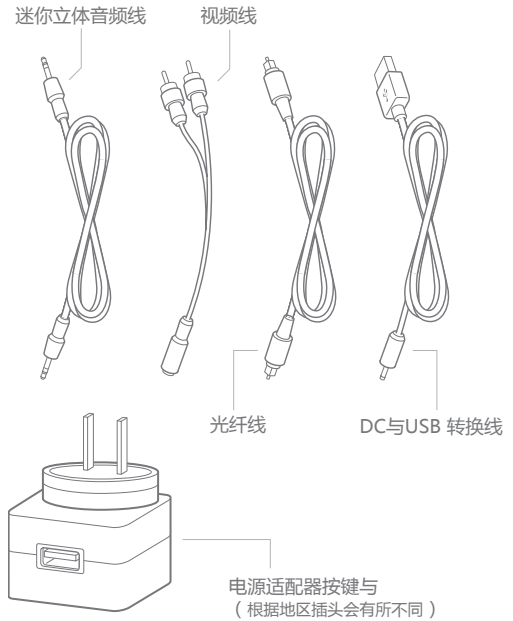

电源显示 蓝牙开关 蓝牙显示

电源接口 音频接口 光纤接口 充电接口

技术参数

尺寸与重量

高: 24 mm, 0.9" 宽: 48 mm, 1.9"
长: 88 mm, 3.5" 重量: 70 g

按键与控制

特点

- 采用最新 Qualcomm® aptX™ 低延迟技术, 该技术优化同步性能, 在回放音频, 传输清脆声音时不会有任何声唇不同步的问题。
- 集成多种接口
集成模拟及数字输入, 还可以连接多种电视的设备。

连接

- 音频输入接口: 3.5毫米 迷你立体声
- 音频输入灵敏度@最大2Vrms: +6 dBV
- 光纤输入: 44.1KHz, 48KHz
- 光纤输入灵敏度: 0 dBFS
- 充电接口: 2.5mm 连接口
输出: DC 5V, 1.0A
- 充电输出: USB A 类型

维护与清洁

- 清洗产品, 拔掉所有电源线及电线。使用柔软的无绒布擦拭。避免沾湿插口。
- 避免使用窗户或家用清洁剂, 气溶胶、喷雾剂、溶剂、酒精、氨或磨蚀剂。