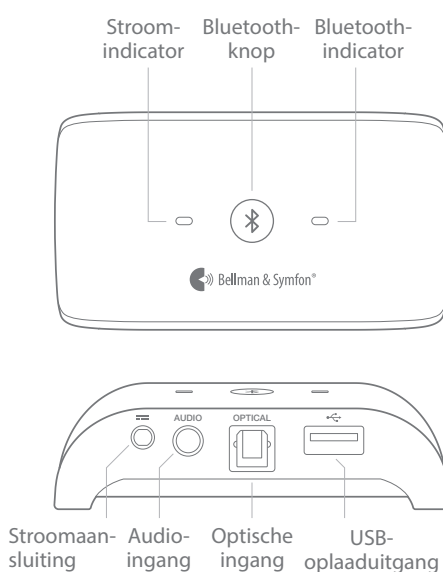

Luister op uw eigen volume.

Met de Maxi Pro tv-streamer kunt u de televisie horen op een volume dat bij u past, zonder dat het volume van iemand anders in de kamer wordt beïnvloed. Hij streamt het geluid in full HD-stereo via Bluetooth naar uw persoonlijke Maxi Pro-versterker.

Technische specificaties

Afmetingen en gewicht

Hoogte: 24 mm, 0,9" Diepte: 48 mm, 1,9"
Breedte: 88 mm, 3,5" Gewicht: 70 g, 2,5 oz.

Knoppen en bedieningselementen

Mini-stereokabel Mini-stereo-naar-RCA-adapter