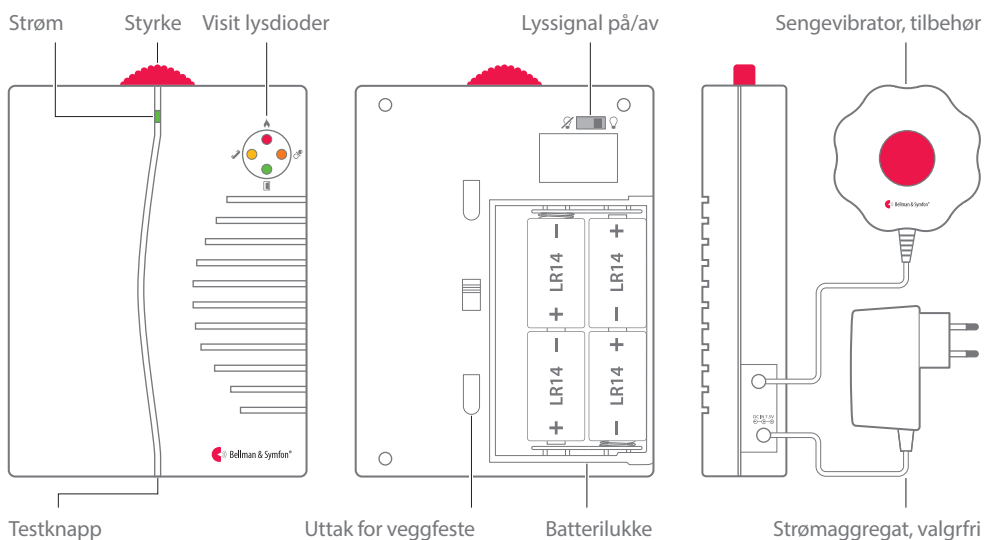

# Teknisk informasjon

## Mål og vekt

Høyde	165 mm
Bredde	130 mm
Dybde	36 mm
Vekt	590 g (inkl. batteri)

## Knapper og kontroller