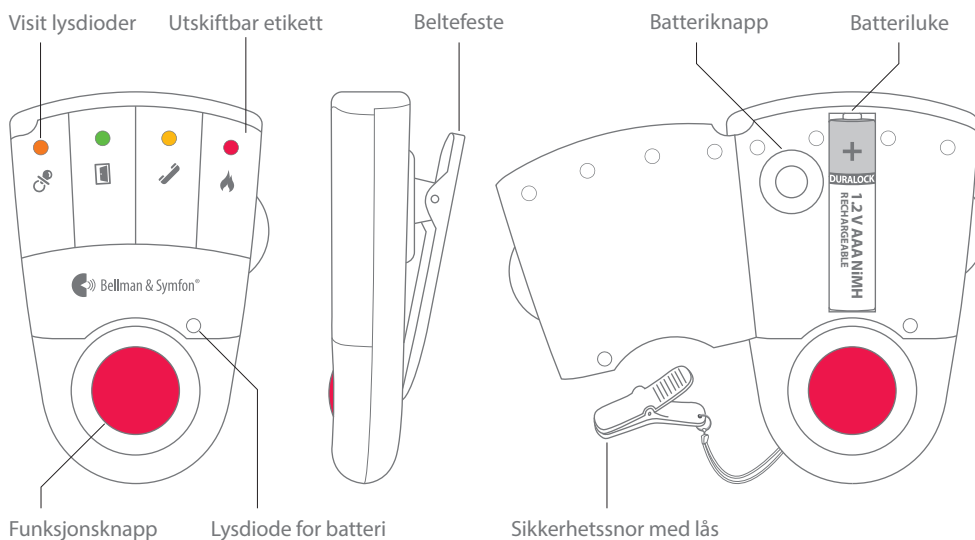

Pager bruker lyssignaler med ulike farger for at det skal være enkelt å skille mellom signalene. Pager har en batterilevetid på opp

til 3 uker. Den er robust og lett. Den kan festes i beltet eller i lommen. Bær den rundt i huset for alltid å få vite om noe skjer som krever din oppmerksomhet.

Pager kan også brukes sammen med en lader (tilbehør) som har reservbatteri og to innganger for sengevibrator. Plasser den under puten eller madrassen for å våkne av vibrasjoner om noe skulle skje mens du sover.

Teknisk informasjon

Mål og vekt

| | |
|---------|-----------------------------|
| Høyde: | 86 mm |
| Bredde: | 57 mm |
| Dybde: | 29 mm |
| Vekt: | 70 g (inkl. batteri) |

Knapper og kontroller

Egenskaper

- Diskrete alarm
Gir stille og diskrete vibrasjoner
- Tydelige signaler
Bruker fargede dioder og vibrasjonsmønstre
- Lett og bærbar
Veier kun 70 g
- Lader som tilbehør
Utstyrt med to uttak for sengevibrator