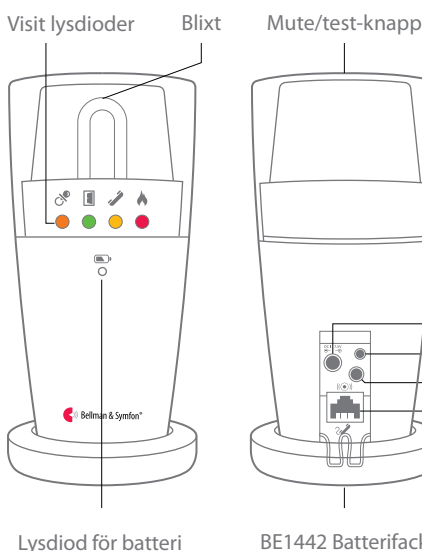

Kraftfull och portabel

Blixtmottagaren är mycket enkel att använda. Anslut den i eluttaget och placera den på en hylla eller ett bord. Du kan också hänga upp den med ett tillbehör för väggmontering.

Blixtmottagaren avger högintensivt blixtljus som syns även i ljusa rum och använder olikfärgade lysdioder för att skilja signalerna åt. Dessutom är det enkelt att rikta blixterna med hjälp av den roterande toppen.

Blixtmottagaren har separata anslutningar för fast- och mobiltelefon. Dessutom kan du ansluta en sängvibrator och vakna upp till vibrationer om något skulle hända medan du sover. BE1442 är även utrustad med batterireserv som tar över vid strömavbrott.

Teknisk information

Mått och vikt

Höjd	BE1441: 140 mm BE1442: 155 mm
Diameter	BE1441: 70 mm BE1442: 78 mm
Vikt	308 g

Knappar och reglage

1 - Strömaggregat 2 - 2,5 mm ext. trigg.
3 - Sängvibrator 4 - Fast telefon