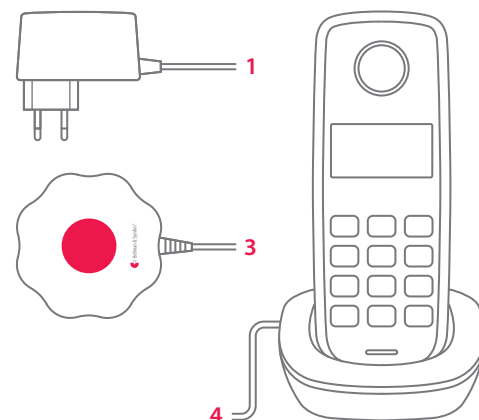

Kraftfull och portabel

Blixtmottagaren är mycket enkel att använda. Anslut den i eluttaget och placera den på en hylla eller ett bord. Du kan också hänga upp den med ett tillbehör för väggmontering.

Blixtmottagaren avger högintensivt blixtljus som syns även i ljusa rum och använder olikfärgade lysdioder för att skilja signalerna åt. Dessutom är det enkelt att rikta blixterna med hjälp av den roterande toppen.

Blixtmottagaren har separata anslutningar för fast- och mobiltelefon. Dessutom kan du ansluta en sängvibrator och vakna upp till vibrationer om något skulle hända medan du sover. BE1442 är även utrustad med batterireserv som tar över vid strömavbrott.

Teknisk information

Mått och vikt

Höjd	BE1441: 140 mm BE1442: 155 mm
Diameter	BE1441: 70 mm BE1442: 78 mm
Vikt	308 g

Knappar och reglage

1 - Strömaggregat 2 - 2,5 mm ext. trigg.
3 - Sängvibrator 4 - Fast telefon