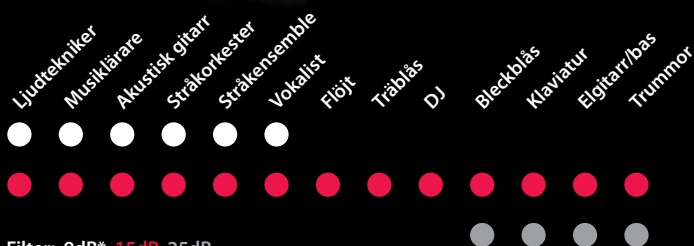

Bellman ER

Kompromisslös ljudkvalitet

Bellman ER är speciellt utvecklade för professionella musiker som behöver dämpa ljudnivån utan att ge avkall på ljudkvaliteten. Våra Hi-Fi filter är världsledande och används och älskas av musiker över hela världen.

Med sin raka dämpning sänker de volymen utan att ljudbilden påverkas i något register. Bellman ER levererar klart och distinkt ljud med full detaljrikedom precis på den volym du önskar.

Låter bäst - sitter bäst

Bellman ER är tillverkade i mjuk och följsam silikon som är exakt formad efter ett avtryck av din hörselgång. De sitter därför perfekt på plats och följer med i dina käkrörelser så att du undviker skadligt ljudläckage.

Eftersom filtret andas slår det dessutom aldrig lock för öronen. Bellman ER är med sitt mjuka material och oslagbara passform så bekväma att du kommer att glömma att du har dem på dig.

Mixa och matcha

Bellman ER finns med tre olika uppsättningar filter så att du kan välja den dämpning som passar dig bäst. Filtren är enkla att byta och det är vanligt att man har flera uppsättningar, till exempel en för repet och en annan för giget eller studio. Till höger ser du vilket filter som rekommenderas för ditt instrument.

Gör dina Bellman ER mer personliga genom att ge dem en färg som sticker ut. Det finns tre filterfärger och hela åtta olika silikonfärger att välja bland.

Filter: 9dB* 15dB 25dB

* Med 9dB filter klassas ER ej som hörselskydd då dämpningen är lägre än gränsvärdet för EN 352-2

Teknisk information

Typ	Formgjutnen
Material	Hypoallergenisk silikon
Dämpning (SNR)	9dB*, 16dB, 22dB
Silikonfärger	
Typiska användare	■ Musiker ■ Ljudtekniker ■ DJ ■ Lärare ■ Fritidspedagoger ■ Piloter/kabinpersonal