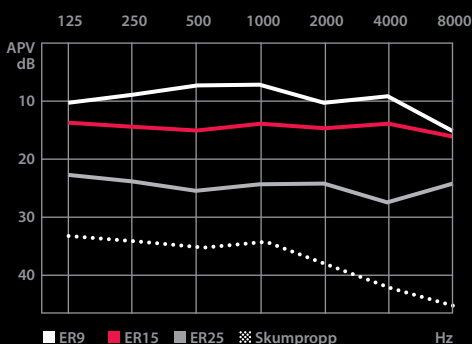

Dämpning

Dämpning i decibel för olika filtertyper i jämförelse med skumpropp av standardmodell