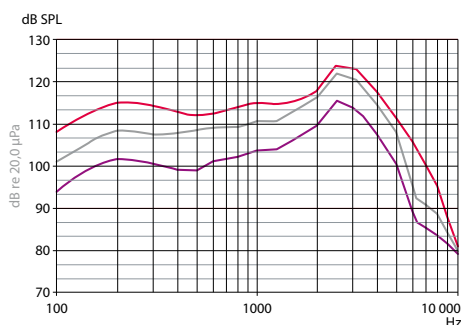

使用 BE9122 耳機的輸出

輸入信號

— 60 dB SPL — 70 dB SPL — 90 dB SPL