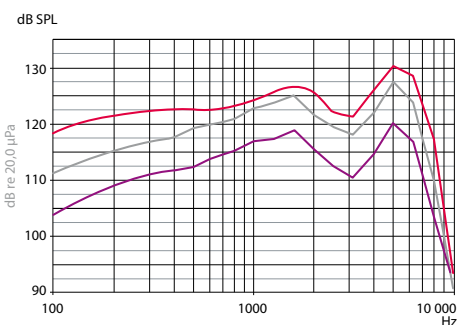

技術規格

- 尺寸：99 mm (高) × 48 mm (寬) × 22 mm (厚)
- 重量：2.5 盎司 (74 克)
- 電池：內置可充電鋰電池，617 mAh
- 工作時間：8-12 小時 (電池完全充滿電的情況下)
- 充電時間：不超過 2.5 小時
- 外部聲源接口：2.5mm 接口
- 立體聲耳機接口：3.5 mm 接口
- 音調調節：9 級 (5 dB/級)
- 音調調節：9 級
- 開關：開/關切換按鈕
- Mic 和 T 檔模式：分別選擇模式的按鈕
- 當插入音頻轉換線時，自動切換至收聽外部聲源
- 動態壓縮
  - 壓縮增量範圍 0-35 dB
  - 壓縮 3:1
  - 擴展 1:1.5
  - 觸發時間 20 (25) ms (≥ 3 kHz)
  - 釋放時間 110 (200) ms (> 3 kHz)
- 噪音衰減
- 10 頻段動態噪音消滅
- 反饋消滅
- 自適應聲反饋消滅
- 數字信號處理
  - 22 050 kHz 量化頻率
  - 16 位立體聲解析

聲學規格

- 最大輸出
  - 使用 BE9122 耳機 124.3 dB SPL (@ 2.5 kHz)
  - 使用 BE9124 耳塞 132.0 dB SPL (@ 5 kHz)
- 最大增量 (輸入信號：1 kHz, 60 dB SPL)
  - 使用 BE9122 耳機 42.5 dB
  - 使用 BE9124 耳塞 55.0 dB
- 最大增量 (輸入信號：60 dB SPL, HFA)
  - 使用 BE9122 耳機 46.5 dB
  - 使用 BE9124 耳塞 51.5 dB
- 失真
  - 使用 BE9122 耳機 0.6 % THD
  - 使用 BE9124 耳塞 0.08 % THD

高級設置

左右平衡

可以補償兩耳聽力損失不平衡的情況。每顆指示燈代表 5dB

最大音量輸出控制

可以控制最大的輸出音量：每顆指示燈代表 3dB

立體聲/單聲道

只對外部聲源的輸入起作用

低頻消滅

消滅低頻率聲音的干擾

鎖定音調

可更方便某些用戶的使用

音調預設

預先設定音調，與鎖定音調功能一起使用

鎖定 T 檔

可更方便某些用戶的使用

恢復出廠設置

將所有設置恢復到默認的出廠設置

電子規格

- 輸出功率 100 mW w. 16 Ω 負載
- 失真 0.05 % THD
- 動態量程 90 dB
- 頻寬 40 – 10 kHz
- 音調控制
  - 截止頻率：1.6KHz
  - 高頻：+10dB@3.15 kHz, -6dB@250Hz
  - 中頻：平
  - 低頻：-10dB@3.15 kHz
- 外部聲源輸入信號靈敏度 0 dBV (最大輸入電平)

使用 BE9124 耳塞的輸出

輸入信號

— 60 dB SPL — 70 dB SPL — 90 dB SPL