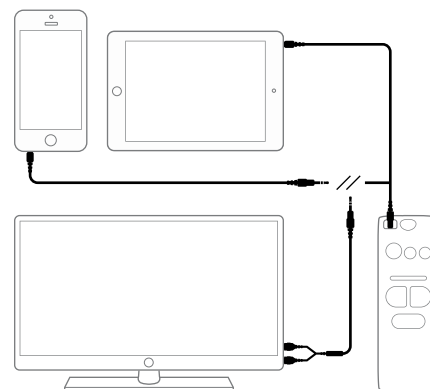

Kabelset

BE9126

Egenskaper

Hi-fi stereoljud
Lyssna på den volym du väljer

Flexibel
För ditt eget val av ljudkälla

5 meter lång sladd
Ingen förlängningssladd behövs

Kabel med stereoteleplugg och RCA-hörlursingång.

Använd kabelsetet för att koppla ihop din multimediautrustning med något av Bellman & Symfons olika digitala lyssningssystem. Med kabelsetet kan du njuta av högkvalitativt stereoljud från din TV, stereo, hemmabio, dator, surfplatta eller mobiltelefon.

Kabelsetet innehåller en 5 m lång kabel med stereoplugg och en stereo RCA-hörlursingång.

Stereoingång

- Sladdlängd 5 m
- Kontakter 2.5 mm stereoplugg
3.5 mm stereoplugg
- Vikt 97 g

RCA-hörlursingång

- Sladdlängd 25 cm
- Kontakter 3.5 mm stereoplugg
2 x RCA phono plugs
- Vikt 18 g