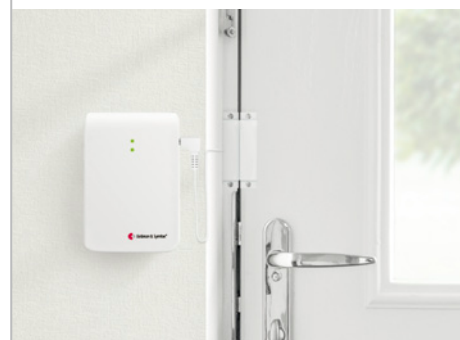

Magnetbrytare

BE9023

 Bellman & Symfon®

Egenskaper

Flexibel

Fungerar på dörrar och fönster

Enkel att sätta upp

Med dubbelhäftande tejp

Kompatibel med Visit

Fungerar med Visitsystemet

Håller koll på dina fönster och dörrar.

Magnetbrytaren från Bellman & Symfon är speciellt utformad för Visitsystemets lösningar för smarta hem.

Montera magnetbrytaren på dörr- eller fönsterkarmen och anslut den till Visit telefonsändare. När magneterna separeras, signalerar sändaren till din Visitmottagare som talar om med ljud, blixtar eller vibrationer (beroende på mottagare) när en dörr eller ett fönster öppnas.

Teknisk information

- Dimensioner 25 x 62 x 13 mm
- Vikt 25 g
- Kontaktdon 3,5 mm mono teleplugg
- Kabellängd 0,5 m
- Kontaktbrytare:
 - Öppen > 1 cm från magnet
 - Stängd < 2 cm från magnet
- Färg Vit
- Endast för inomhusbruk