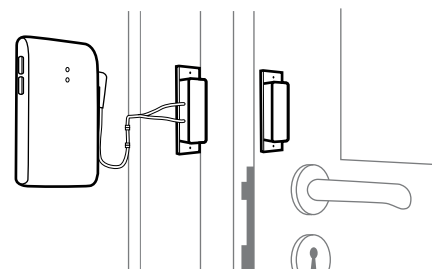

Magnetbrytare

BE9023

 Bellman & Symfon®

Egenskaper

Flexibel

Fungerar på dörrar och fönster

Enkel att sätta upp

Med dubbelhäftande tejp

Kompatibel med Visit

Fungerar med Visitsystemet

Håller koll på dina fönster och dörrar.

Magnetbrytaren från Bellman & Symfon är speciellt utformad för Visitsystemets lösningar för smarta hem.

Montera magnetbrytaren på dörr- eller fönsterkarmen och anslut den till Visit telefonsändare. När magneterna separeras, signalerar sändaren till din Visitmottagare som talar om med ljud, blixtar eller vibrationer (beroende på mottagare) när en dörr eller ett fönster öppnas.

Teknisk information

- Dimensioner 25 x 62 x 13 mm
- Vikt 25 g
- Kontaktdon 3,5 mm mono teleplugg
- Kabellängd 0,5 m
- Kontaktbrytare:
 - Öppen > 1 cm från magnet
 - Stängd < 2 cm från magnet
- Färg Vit
- Endast för inomhusbruk