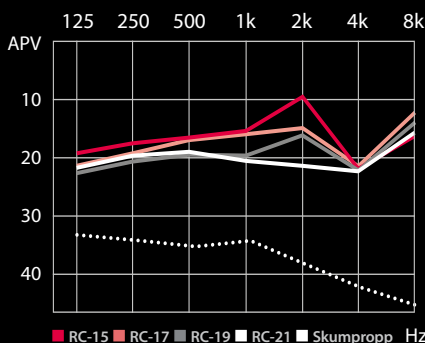

Dämpning lätt industri