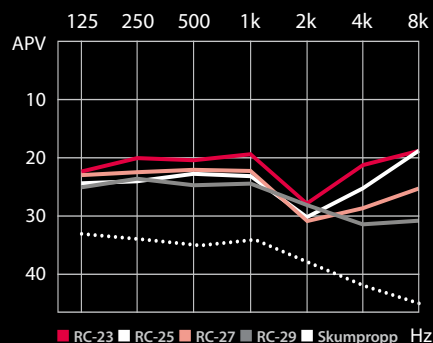

Trygg och säker kommunikation

RC Solocom kombineras med hörselskyddet Bellman RC. Båda med valfritt RC filter för att anpassa dämpningen till aktuell bullermiljö. Koppla in RC Solocom i valfritt öra genom att byta filtret i hörselskyddet mot kommunikationslösningen.

Vanliga användare

RC Solocom används inom:

- Polis
- Räddningstjänst
- Militär
- Säkerhetstjänst
- Väktare
- Ordningsvakt

Teknisk information

Filterval	RC-15, RC-17, RC-19, RC-21 RC-23, RC-25, RC-27, RC-29
Högtalare	Impedans: 33-50Ω @ 1KHz Resistans: 22-30Ω @ 20°C
Data enl. EN352-9	Innivå: 32,4mV Utnivå: 82dB(A)
I paketet*	RC Solocom, kabel, klämma, tåligt etui, bruksanvisning

*Bellman RC hörselskydd köps separat

Dämpning lätt industri

Dämpning tung industri

Bellman & Symfon intygar härmed att den personliga skyddsutrustningen RC Solocom, RC Tube och RC Boom Mic överensstämmer med villkoren i direktiv 89/686 / EEG och med villkoren i EN 352-2: 2002, EN 352-6: 2002, EN 13819-1: 2002 och EN 13819-2: 2002.