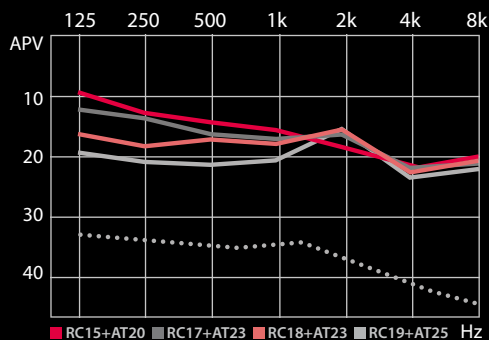

Dämpning

I paketet

- ✓ Solocom Lo
- ✓ RC-filter + AT-filter
- ✓ Tåligt etui
- ✓ Bruksanvisning

Bellman & Symfon intygar härmed att den personliga skyddsutrustningen Solocom Lo, Solocom Tube och Boom Mic överensstämmer med villkoren i direktiv 89/686 / EEG och med villkoren i EN 352-2: 2002, EN 352-6: 2002, EN 13819-1: 2002 och EN 13819-2: 2002.

BE1847-1849_001D5H001