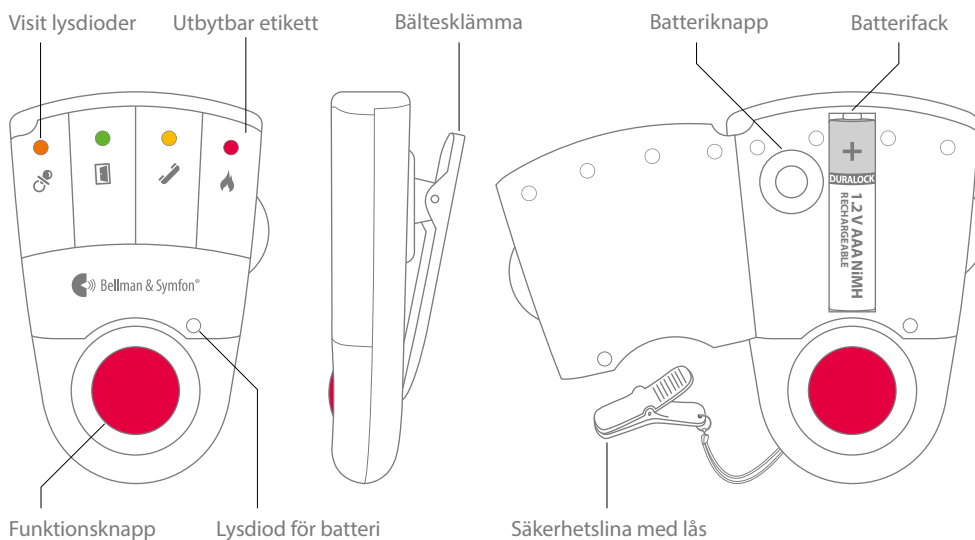

Lätt och enkel att bära

Sätt fast den i bältet eller kragen

Utbytbar etikett

Enkel att anpassa

Laddare som tillbehör

Med uttag för två sängvibratorer

Enkel att bära med sig, i och runt huset.

Pagern från Bellman & Symfon är en del av Visits lösningar för smarta hem och hjälper dig hålla koll på signalerna hemma. Med diskreta vibrationer talar den om när dörren eller telefonen ringer, när din bebis behöver uppmärksamhet eller om en brand skulle inträffa.

Pagern använder olikfärgat ljus för att enkelt skilja Visitsignalerna åt och har en batterilivslängd på upp till tre veckor. Den är

robust och lätt, och går antingen att fästa i bältet eller stoppa i fickan. Bär med den runt huset för att alltid få reda på om något händer som kräver din uppmärksamhet.

Pagern kan också användas tillsammans med en laddare (tillbehör) som har reservbatteri och två ingångar för sängvibrator. Placera dem bara under kudden eller madrassen för att vakna av vibrationer om något skulle hända under natten.

Teknisk information

Mått och vikt

Höjd:	86 mm
Bredd:	57 mm
Djup:	29 mm
Vikt:	70 g (inkl. batteri)

Knappar och reglage

Egenskaper

- Diskreta larm
Avger tysta och diskreta vibrationer
- Tydliga signaler
Använder färgade lampor och vibrationsmönster
- Lätt och portabel
Väger endast 70 g
- Laddare som tillbehör
Utrustad med två uttag för sängvibrator