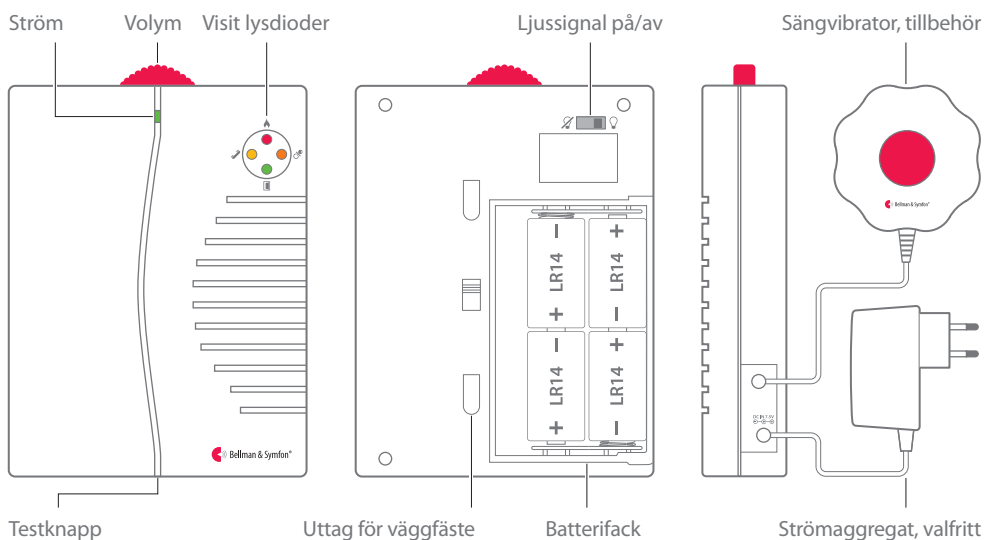

Knappar och reglage

Egenskaper

- Justerbar ljudsignal
  Max 93 dBA @ 1 m, frekvensomfång: 500-1000 Hz
- Tydlig signalidentifiering
  Färgade lysdioder och individuella ljudsignaler
- Lång batteritid
  Upp till 3 års batterilivslängd
- Uttag sängvibrator: 2.0 – 4.0 VDC

Ström och batteri

- Batterityp
  4 x 1.5V LR14 alkaliska batterier
- Strömförsörjning
  7.5 V DC / 1500 mA med valfritt strömaggreat
- Strömförbrukning
  Aktiv: 1000 mA, viloläge: 0.1 mA
- Drifttid
  2 – 3 år med alkaliska batterier

Visit lysdioder

Lysdioderna visar i vanliga fall följande:

- Orange lysdiod med en nappsymbol
  Visit Babymonitor har aktiverats
- Grön lysdiod med en dörrsymbol
  Visit dörrsändare har aktiverats
- Gul lysdiod med en telefonsymbol
  Visit telefonsändare har aktiverats
- Röd lysdiod med en eldsymbol
  Visit Brandvarnare har aktiverats

Frekvens och räckvidd

- Radiofrekvens: 868.3 MHz
- Räckvidd: Upp till 250 m fritt fält. Räckvidden reduceras av väggar, stora föremål och andra radiosändare som t.ex TV och mobiltelefon.

I paketet

- E1450 Visit portabel mottagare
- 4 x 1.5V LR14 batterier
- Vägghäste med skruv och plugg

Omgivning

- För inomhusbruk.
- Arbetstemperatur: 0°-35° C
- Relativ luftfuktighet: 15% -90%
  icke kondenserande

Tillbehör

- BE1270 sängvibrator
- Bellman & Symfon Strömaggreat

© 2021, Bellman & Symfon AB. Alla rättigheter förbehållna.

Bellman, Bellman & Symfon och Bellman & Symfons logotyp är registrerade varumärken som ägs av Bellman & Symfon AB. Informationen i denna trycksak kan bli föremål för förändringar utan varsel.

BE1450_001DAS004-SE

bellman.com