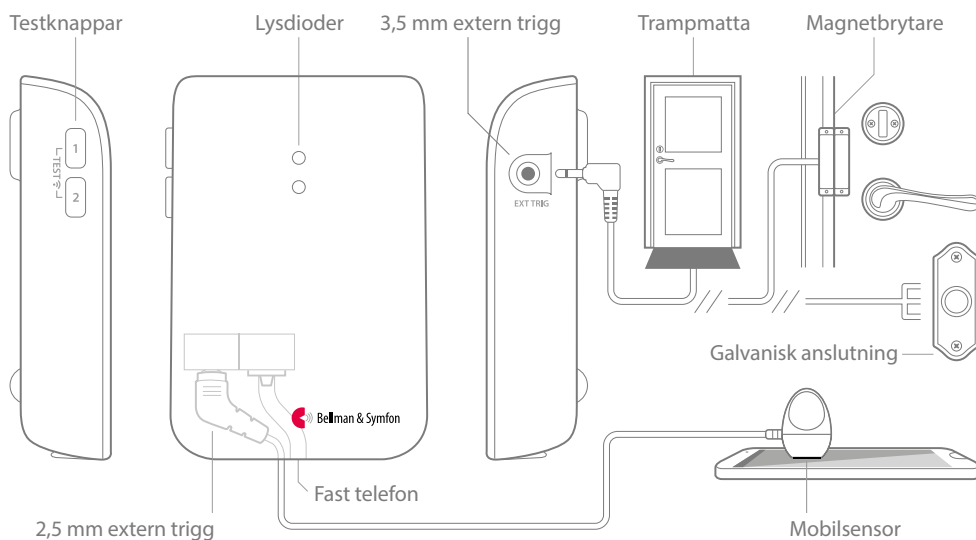

Visit telefonsändare är mycket enkelt att installera, praktiskt taget underhållsfri och har en batterilivslängd på upp till tio år.

Teknisk information

Mått och vikt

Höjd:	100 mm
Bredd:	65 mm
Djup:	27 mm
Vikt:	120 g inkl. batterier

Knappar och anslutningar

Anslutningar

- Modular RJ11 kontakt för analogt telenät
- 2,5 mm extern triggeringång för Mobilsensor
- 3,5 mm extern triggeringång för övriga tillbehör

Aktivering

- Testknappar
- Fast telefon och mobiltelefon via Mobilsensorn
- Trampmatta eller magnetbrytare
- Befintlig dörrklocka kan anslutas till extern trigg