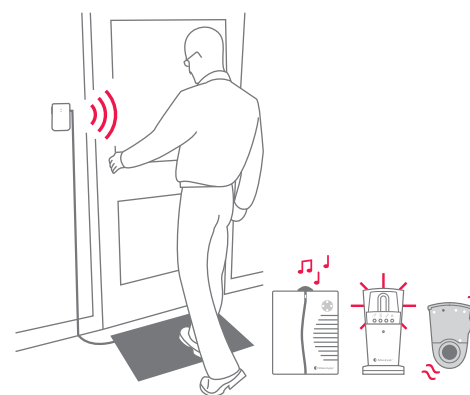

## Slik kommer du i gang

1. Plasser matten på en slett underlag og fest ledningene på veggen eller listen.

Dekk tråkkematten med en dørmatte for å beskytte den fra slitasje og unngå sklifare.

2. Koble matten til den eksterne uttaket på din Visitsender.

Plasser matten så nær senderen som mulig. Påse at ledningen sitter ordentlig i veggen eller listen for og hindre risiko for å snuble i ledningen.

3. Tråkk på matten for å teste installasjonen.

Når kontaktmatten kjenner et trykk, aktiverer den senderen som varsler din Visitmottaker. Mottakeren varsler med lyd, blits eller vibrasjoner (avhengig av type mottaker).