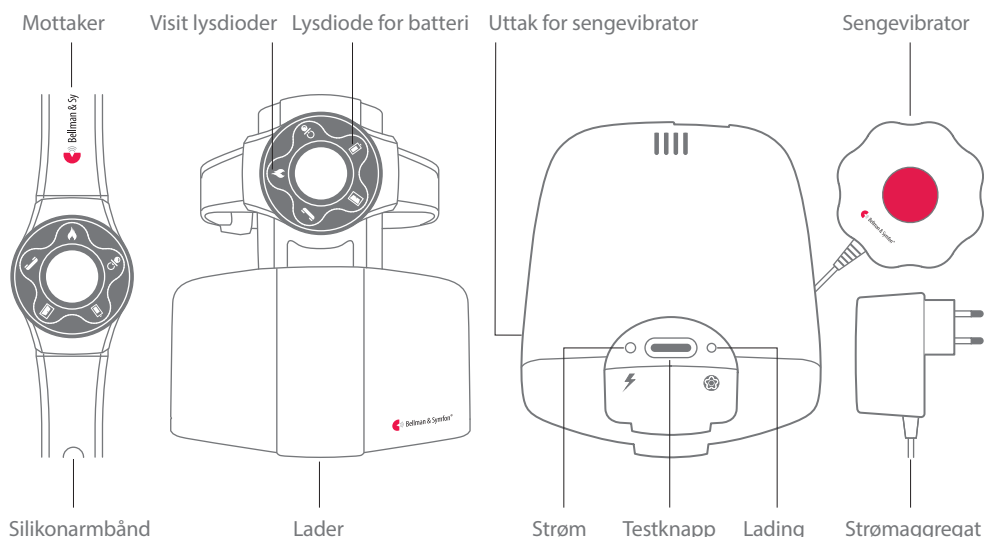

Knapper og kontroller

Egenskaper

- Diskret alarm
  Gir stille vibrasjoner som ikke forstyrrer
- Tydelige signaler
  Med ulike fargede lys og vibrasjonsmønstre
- Bekvem å ha på seg
  Silikonarmbånd som er skonsomt mot huden
- Lader følger med
  Utstyrt med uttak for sengevibrator

Frekvens og rekkevidde

- Radiofrekvens: 868.3 MHz
- Rekkevidde: Opp til 250 m fritt felt. Rekkevidden reduseres av vegger, store gjenstander og andre radiosendere som TV og mobiltelefon.

Strøm og batteri

- Med lader
  7.5 V DC/1500 mA med strømaggregat
- Med batteri
  Mottaker: 1x1.2 V V40H oppladbart batteri
  Lader: 4x1.2 V NiMH oppladbart batteri
- Strømforbruk
  Mottaker: Aktiv 100 mA, standby 3 mA
  Lader: Aktiv 650 mA, standby 70 mA
- Driftstid og ladetid
  Mottaker: ~30 t, ladetid: ~10 t
  Lader: Ladetid for reservebatteri ~24 h

I esken

- BE1560 Armbåndsmottaker med ekstra armbånd
- BE1570 Lader med strømforsyning

Omgivelser

- For innendørsbruk
- Driftstemperatur: 0°-35° C
- Relativ luftfuktighet:
  15% -90%, ikke kondenserende

Visit lysdioder

Lysdiodene viser følgende:

- Oransje lysdiode med et smokksymbol
  Visit Babymonitor er blitt aktivert
- Grønn lysdiode med et dørsymbol
  Visit dørsender er blitt aktivert
- Gul lysdiode med et telefonsymbol
  Visit telefonsender er blitt aktivert
- Rød lysdiode med et flammesymbol
  Visit røykvarslere er blitt aktivert

Tilbehør

- BE1270 Sengevibrator
- BE9086 Ekstern uttak-kabel

© 2021, Bellman & Symfon AB. Alle rettigheter forbeholdt.

Bellman, Bellman & Symfon og Bellman & Symfons logotype er registrerte varemerker som eies av Bellman & Symfon AB. Informasjon i dette databladet kan endres uten varsel.

BE8102_001DAS004-NO

bellman.com