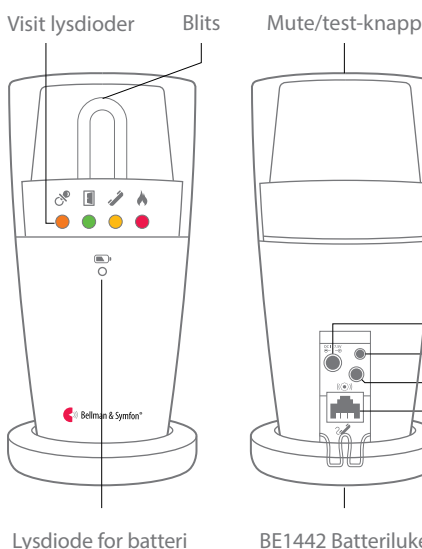

Kraftig og bærbar

Blitsmottakeren er meget lett å bruke. Koble den i strømuttaket og plassér den på en hylle eller et bord. Du kan også henge den opp med tilbehøret for veggmontering.

Blitsmottakeren gir et høyintensivt blitslys som synes t.o.m. i godt belyst rom og bruker ulike fragerde lysdioder for å skille mellom signalene. Det er enkelt å rette blitsen i en bestemt retning med hjelp av den roterende toppen.

Blitsmottakeren har separate tilkoblinger for fast- og mobiltelefon. Dessutom kan du tilkoble en sengevibrator og våkne opp til vibrasjoner om noe skulle skje mens du sover. BE1442 er også utstyrt med batteriereserve som tar over ved strømbrudd.

Teknisk informasjon

Mål og vekt

Høyde	BE1441: 140 mm BE1442: 155 mm
Diameter	BE1441: 70 mm BE1442: 78 mm
Vekt	308 g

Knapper og kontroller

Egenskaper

- Modeller
BE1441 och BE1442 med batterireserve
- Signal
Innebygd ~30 Candela Xenon-blits
Advarsel! Blitslys kan forårsake epileptisk anfall.
- Aktivering
 - Via Visitsender
 - Via fast telefon (analog telenett)