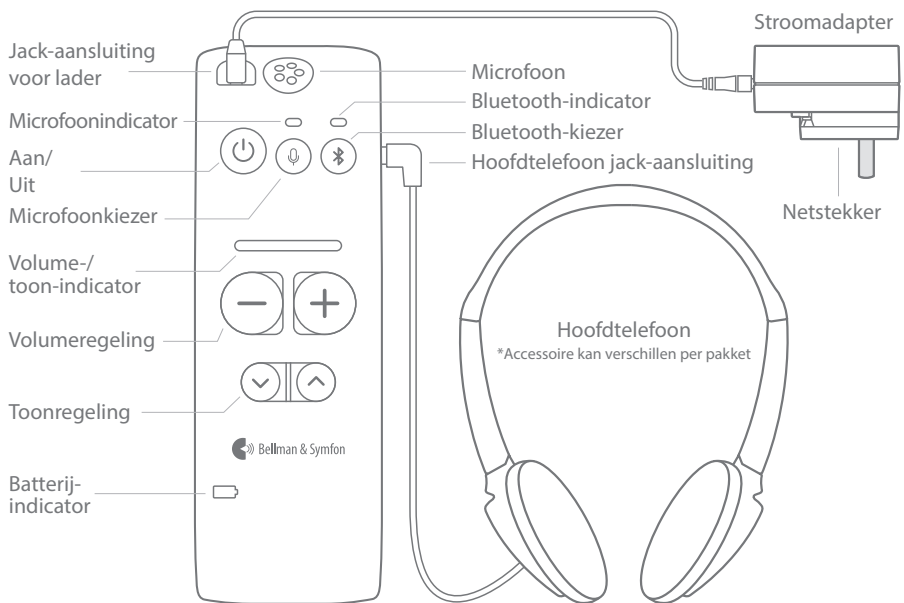

Maxi Pro is ontworpen om stevig en gebruiksvriendelijk te zijn. Hij beschikt over grote voelbare knoppen, softgrip-materialen en indicatoren voor hoog contrast die hem heel gemakkelijk te hanteren maken. Dit maakt hem een uitstekende keuze voor mensen met tremoren, beperkt zicht of verminderde handvaardigheid.

*Maxi Pro tv-streamer vereist.

Qualcomm® aptX™
low latency

Technische specificaties

Afmetingen en gewicht

Hoogte: 140 mm, 5,5" Diepte: 27 mm, 1,1"
Breedte: 45 mm, 1,8" Gewicht: 127 g, 4,3 oz.

Knoppen en bedieningselementen

Functies

- **Digitale audio**
Heldere en natuurlijk klinkende spraak met een lage latentie en zonder vervorming.
- **Qualcomm® aptX™ LL aangedreven**
Maakt rechtstreeks verbinding met uw mobiele telefoon via Bluetooth en uw televisie via de Maxi Pro tv-streamer.
- **Gemakkelijk in gebruik**
Ergonomisch ontwerp met grote tactiele knoppen, softgrip-materialen en indicatoren met hoog contrast. Ideaal voor mensen met beperkte behendigheid of slecht gezichtsvermogen.
- **Gemaakt voor hoortoestellen**
Werkt met alle met luisterspoel uitgeruste hoortoestellen. (Nekkoordaccessoire vereist)