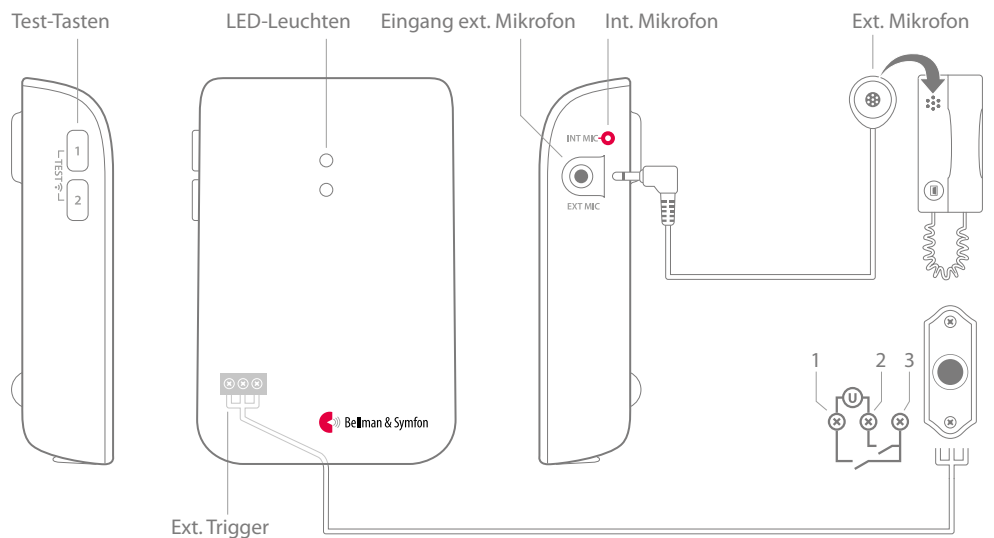

Mehrfache Aktivierung

Der Türsender kann von den folgende Elementen aktiviert werden:

- internes Mikrofon
- integrierter elektromagnetischer Detektor
- externes Mikrofon
- galvanische Verbindung mit Ihrer Türklingel

Technische Daten

Größe und Gewicht

- Höhe: 100 mm
Breite: 65 mm
Tiefe: 27 mm
Gewicht: 120 g

Tasten und Anschlüsse

Ein-/Ausgänge

- Eingang für externes Mikrofon
- Eingang für externen Trigger

Aktivierung

- Test-Tasten
- Internes Mikrofon
- Externes Mikrofon
- Integrierter elektromagnetischer Detektor
- Galvanischer Anschluss