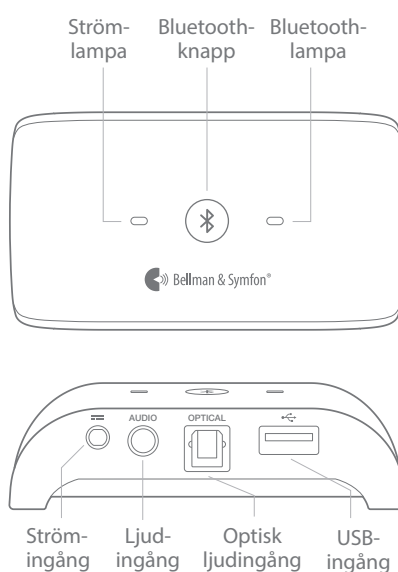

Knappar och reglage

Mini-stereokabel   Mini-stereo-till-RCA-adapter