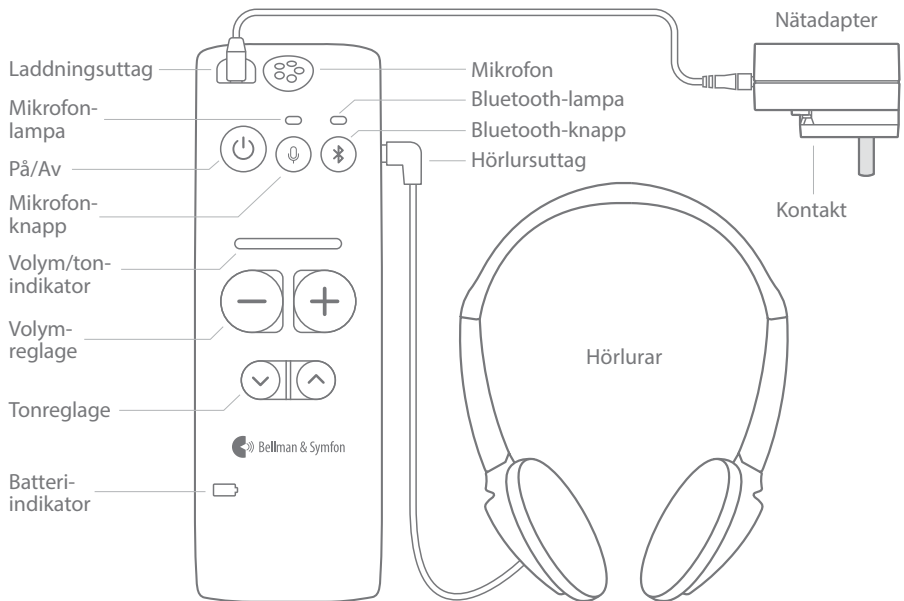

 **Bluetooth™**

Qualcomm® aptX™
low latency 

Teknisk information

Mått och vikt

Höjd: 140 mm Djup: 27 mm
Bredd: 45 mm Vikt: 127 g

Knappar och reglage

Egenskaper

- **Digitalt ljud**
Klart och naturligt tal med minimal fördröjning och ingen distorsion.
- **Qualcomm® aptX™ LL**
Ansluts till mobiltelefonen och TV:n via Maxi Pro TV-sändare.
- **Enkel att använda**
Ergonomisk design med stora taktila knappar, mjukt greppvänligt material och kraftiga LED indikatorer. Idealisk för personer med nedsatt känsel eller syn.
- **Hörapparatvänlig**
Fungerar med alla hörapparater med telespole. (Kräver tillbehör, halsslinga BE9159)