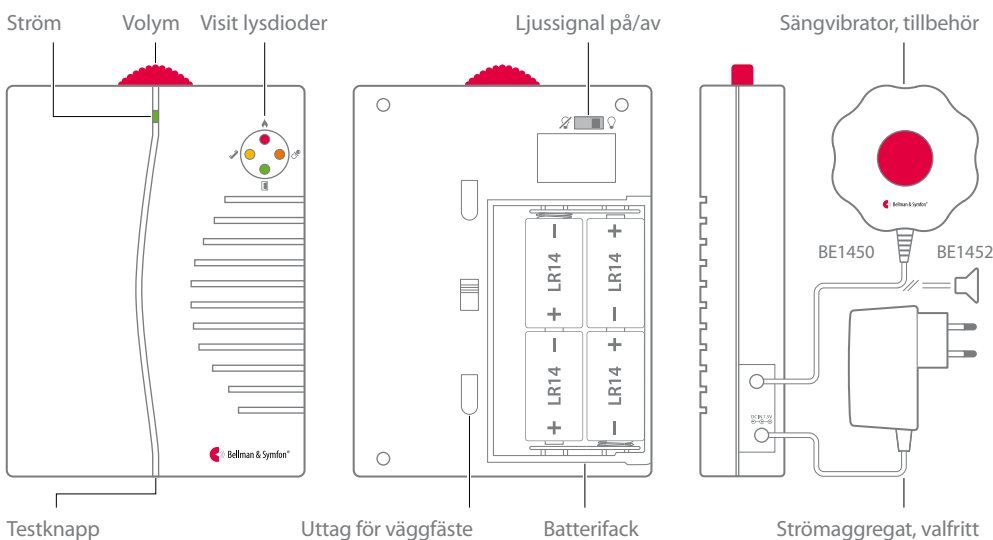

Knappar och reglage

Egenskaper

- Justerbar ljudsignal
  Max 93 dBA @ 1 m, frekvensomfång: 500-1000 Hz
- Tydlig signalidentifiering
  Färgade lysdioder och individuella ljudsignaler
- Lång batteritid
  Upp till 3 års batterilivslängd
- Uttag sängvibrator: 2.0 – 4.0 VDC (BE1450)
  Uttag högtalare: 10 kΩ, 0 – 4 V (BE1452)

Ström och batteri

- Batterityp
  4 x 1.5V LR14 alkaliska batterier
- Strömförsörjning
  7.5 V DC / 1000 mA med valfritt strömaggregat
- Strömförbrukning
  Aktiv: 1000 mA, viloläge: 0.1 mA
- Drifttid
  2 – 3 år med alkaliska batterier

Visit lysdioder

Lysdioderna visar i vanliga fall följande:

- Orange lysdiod med en nappsymbol
  Visit Babymonitor har aktiverats
- Grön lysdiod med en dörrsymbol
  Visit dörrsändare har aktiverats
- Gul lysdiod med en telefonsymbol
  Visit telefonsändare har aktiverats
- Röd lysdiod med en eldsymbol
  Visit Brandvarnare har aktiverats

Frekvens och räckvidd

- Radiofrekvens: 868.3 MHz
- Räckvidd: Upp till 250 m fritt fält. Räckvidden reduceras av väggar, stora föremål och andra radiosändare som t.ex TV och mobiltelefon.

I paketet

- E1450 Visit portabel mottagare
- 4 x 1.5V LR14 batterier
- Väggfäste med skruv och plugg

Tillbehör

- BE1270 sängvibrator
- BE9201 Strömaggregat

Omgivning

- För inomhusbruk.
- Arbetstemperatur: 15°-35° C
- Relativ luftfuktighet: 5% -95% ej kondenserande

Regulatoriska krav

- Uppfyller följande regulatoriska krav:
  CE, FCC, RoHS, RCM, WEEE, Der Grüne punkt

© 2016, Bellman & Symfon AB. Alla rättigheter förbehållna.

Bellman, Bellman & Symfon och Bellman & Symfons logotyp är registrerade varumärken som ägs av Bellman & Symfon AB. Informationen i denna trycksak kan bli föremål för förändringar utan varsel.

BE1450_001DAS002

bellman.com