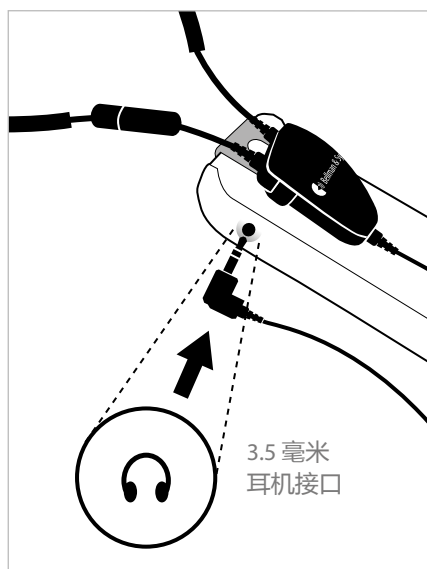

© 2018, Bellman & Symfon AB. All rights reserved.

Bellman, Bellman & Symfon and the Bellman & Symfon logo are registered trademarks of Bellman & Symfon AB. This leaflet is subject to change without prior notice.

BE9159_BE9161_001DAS008

bellman.com