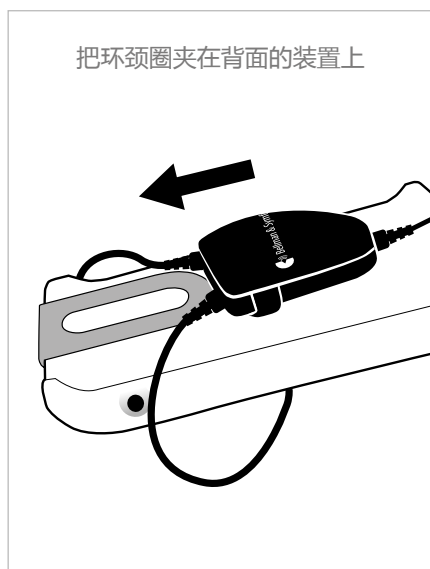

© 2018, Bellman & Symfon AB. All rights reserved.

Bellman, Bellman & Symfon and the Bellman & Symfon logo are registered trademarks of Bellman & Symfon AB. This leaflet is subject to change without prior notice.

BE9159_BE9161_001DAS008

bellman.com