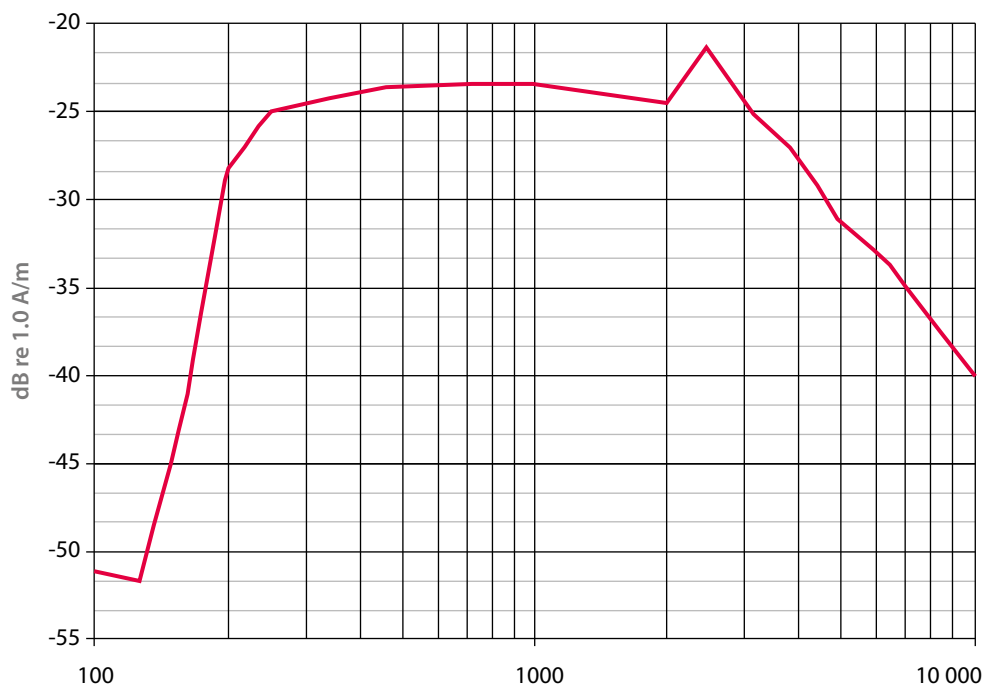

技术规格

频率反应 (量表参考: -20 dB ~ 0.1 A/m)

BE9161与 Domino 或 Mino 配套使用