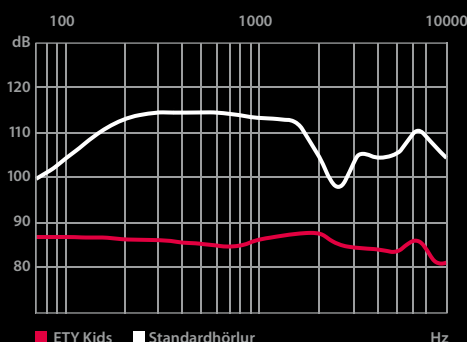

ETY Kids vs. standardlur

Skillnaden i ljudnivå mellan ETY Kids och en hörlur av standardmodell (Svepande simuston 300mV drivning)