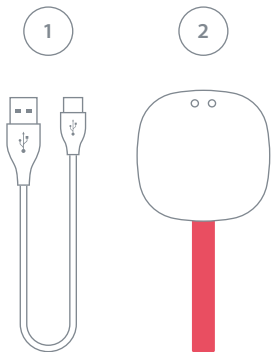

Snabbstartguide

Vibio Bluetooth® sängvibrator

SVENSKA

Träffa Vibio.

Detta behöver du

- En mobiltelefon eller läsplatta med iOS 8 / Android 4.4 eller senare.
- En USB-strömadapter, max 12W.

I förpackningen

- 1 Laddkabel
- 2 Sängvibrator

Tolka de blinkande ögonen

- **Vit** betyder att den är aktiverad eller kommunicerar med din mobiltelefon.
- **Blå** betyder att den är klar att anslutas.
- **Grön** betyder att den laddar.
- **Gul** betyder att du får ett samtal eller meddelande.
- **Röd** betyder att batterinivån är låg.