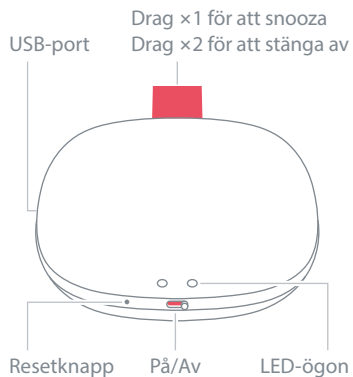

Snabbstartguide

Vibio Bluetooth® sängvibrator

SVENSKA

Träffa Vibio.

Detta behöver du

- En mobiltelefon eller läsplatta med iOS 8 / Android 4.4 eller senare.
- En USB-strömadapter, max 12W.

I förpackningen

- 1 Laddkabel
- 2 Sängvibrator

Tolka de blinkande ögonen

- **Vit** betyder att den är aktiverad eller kommunicerar med din mobiltelefon.
- **Blå** betyder att den är klar att anslutas.
- **Grön** betyder att den laddar.
- **Gul** betyder att du får ett samtal eller meddelande.
- **Röd** betyder att batterinivån är låg.